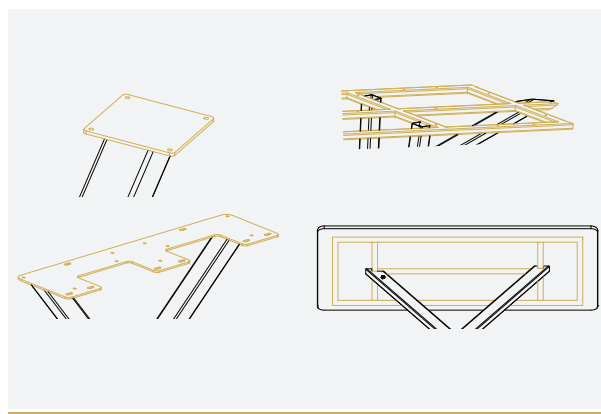

Technické dokumenty

Poskytujeme všetky potrebné informácie o našich produktoch – od rozmerov a materiálov až po montážne postupy a detaily technického spracovania. Dokumenty sú navrhnuté tak, aby uľahčili vašu prácu a poskytli vám presné špecifikácie.