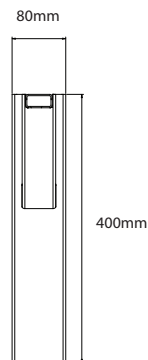

BAMYCA

MODEL ZLYNE
KONFERENČNÁ VEĽKOSŤ

Konferenčná podnož „ZLYNE“ zaujme svojím dynamickým tvarom v tvare Z, ktorý spája moderný dizajn s pokročilou technológiou. Je ideálna pre minimalistické a industriálne interiéry. Skvelá voľba pre tých, ktorí hľadajú jedinečný a odlišný vzhľad pre svoj konferenčný stôl.

MÁTE OTÁZKY?
KONTAKTUJTE NÁŠ TÍM BAMYCA

+421 915 655 398
BAMYCA@BAMYCA.COM

BAMYCA | PRODUCT SHEET
MODEL ZLYNE

BAMYCA | PRODUCT SHEET MODEL ZLYNE

| TECHNICKÉ PARAMETRE

*Podnož je možné po konzultácii upraviť na mieru podľa požadovaného dopytu

| MIN. & MAX ROZMERY DOSKY

MAX. 1200X800mm

BAMYCA | PRODUCT SHEET MATERIÁLY

| FAREBNÉ PREVEDENIE

ZÁKLADNÉ FARBY

Základná 01
RAL 9005
+ jemná
štruktúra

Základná 02
RAL 9003
+ jemná
štruktúra

Základná 03
RAL 1019
+ jemná
štruktúra