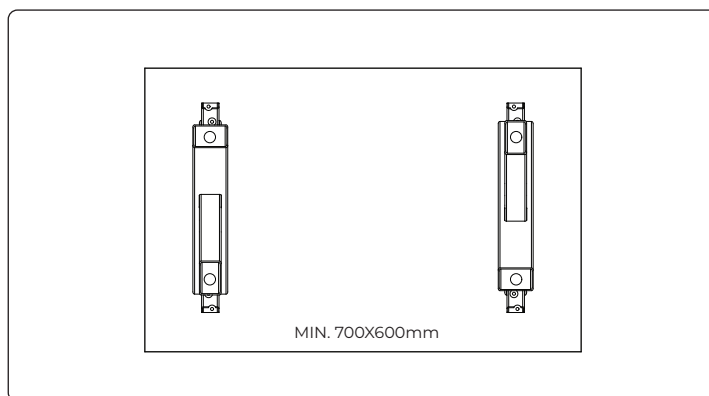

| MIN. & MAX ROZMERY DOSKY

MAX. 1200X800mm

BAMYCA | PRODUCT SHEET MATERIÁLY

| FAREBNÉ PREVEDENIE

ZÁKLADNÉ FARBY

Základná 01
RAL 9005
+ jemná
štruktúra

Základná 02
RAL 9003
+ jemná
štruktúra

Základná 03
RAL 1019
+ jemná
štruktúra