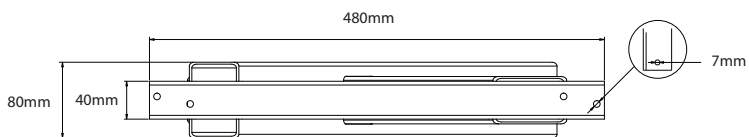

BAMYCA | PRODUCT SHEET MODEL ZLYNE

| TECHNICKÉ PARAMETRE