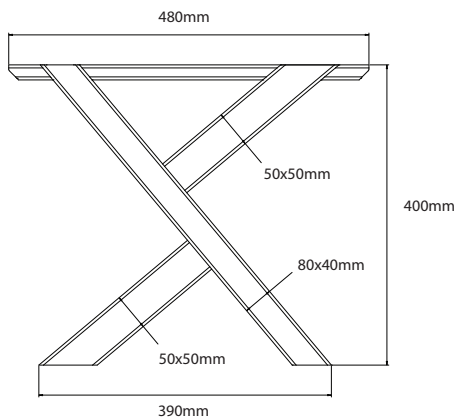

BAMYCA

MODEL ZLYNE
KONFERENČNÁ VEĽKOSŤ

Konferenčná podnož „ZLYNE“ zaujme svojím dynamickým tvarom v tvare Z, ktorý spája moderný dizajn s pokročilou technológiou. Je ideálna pre minimalistické a industriálne interiéry. Skvelá voľba pre tých, ktorí hľadajú jedinečný a odlišný vzhľad pre svoj konferenčný stôl.

MÁTE OTÁZKY?
KONTAKTUJTE NÁŠ TÍM BAMYCA

+421 915 655 398
BAMYCA@BAMYCA.COM

BAMYCA | PRODUCT SHEET
MODEL ZLYNE

BAMYCA | PRODUCT SHEET MODEL ZLYNE

| TECHNICKÉ PARAMETRE

*Podnož je možné po konzultácii upraviť na mieru podľa požadovaného dopytu

| MIN. & MAX ROZMERY DOSKY

MAX. 1200X800mm

BAMYCA | PRODUCT SHEET MATERIÁLY

| FAREBNÉ PREVEDENIE

ZÁKLADNÉ FARBY

Základná 01
RAL 9005
+ jemná
štruktúra

Základná 02
RAL 9003
+ jemná
štruktúra

Základná 03
RAL 1019
+ jemná
štruktúra