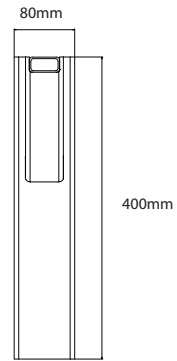

BAMYCA

MODEL YVA KONFERENČNÁ VEĽKOSŤ

Konferenčná stolová noha „YVA“ sa vyznačuje čistým dizajnom, ktorý sa dokonale hodí do rôznych interiérov. Táto podnož poskytuje vynikajúcu stabilitu pre väčšie stolové dosky, či už obdĺžnikové alebo kruhové. Kovová konštrukcia v tvare Y dodáva stolu aj celému priestoru jedinečný charakter.

MÁTE OTÁZKY?
KONTAKTUJTE NÁŠ TÍM BAMYCA

+421 915 655 398
BAMYCA@BAMYCA.COM

BAMYCA | PRODUCT SHEET
MODEL YVA

BAMYCA | PRODUCT SHEET MODEL YVA

| TECHNICKÉ PARAMETRE

*Podnož je možné po konzultácii upraviť na mieru podľa požadovaného dopytu

| MIN. & MAX ROZMERY DOSKY

MAX. 2000X1000mm

BAMYCA | PRODUCT SHEET
MODEL YVA

| MIN. & MAX ROZMERY DOSKY

BAMYCA | PRODUCT SHEET MATERIÁLY

| FAREBNÉ PREVEDENIE

ZÁKLADNÉ FARBY

Základná 01
RAL 9005
+ jemná
štruktúra