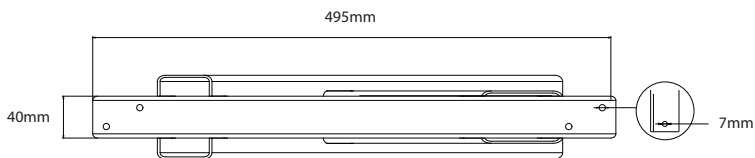

BAMYCA

MODEL YVA KONFERENČNÁ VEĽKOSŤ

Konferenčná stolová noha „YVA“ sa vyznačuje čistým dizajnom, ktorý sa dokonale hodí do rôznych interiérov. Táto podnož poskytuje vynikajúcu stabilitu pre väčšie stolové dosky, či už obdĺžnikové alebo kruhové. Kovová konštrukcia v tvare Y dodáva stolu aj celému priestoru jedinečný charakter.

MÁTE OTÁZKY?
KONTAKTUJTE NÁŠ TÍM BAMYCA

+421 915 655 398
BAMYCA@BAMYCA.COM

BAMYCA | PRODUCT SHEET
MODEL YVA

BAMYCA | PRODUCT SHEET MODEL YVA

| TECHNICKÉ PARAMETRE

*Podnož je možné po konzultácii upraviť na mieru podľa požadovaného dopytu

| MIN. & MAX ROZMERY DOSKY

MAX. 2000X1000mm

BAMYCA | PRODUCT SHEET
MODEL YVA

| MIN. & MAX ROZMERY DOSKY

BAMYCA | PRODUCT SHEET MATERIÁLY

| FAREBNÉ PREVEDENIE

ZÁKLADNÉ FARBY

Základná 01
RAL 9005
+ jemná
štruktúra