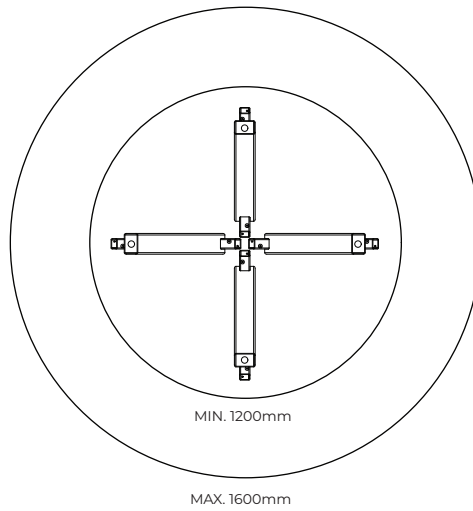

BAMYCA

MODEL YVA KONFERENČNÁ VEĽKOSŤ

Konferenčná stolová noha „YVA“ sa vyznačuje čistým dizajnom, ktorý sa dokonale hodí do rôznych interiérov. Táto podnož poskytuje vynikajúcu stabilitu pre väčšie stolové dosky, či už obdĺžnikové alebo kruhové. Kovová konštrukcia v tvare Y dodáva stolu aj celému priestoru jedinečný charakter.

| MIN. & MAX ROZMERY DOSKY

MAX. 2000X1000mm

BAMYCA | PRODUCT SHEET
MODEL YVA

| MIN. & MAX ROZMERY DOSKY

BAMYCA | PRODUCT SHEET MATERIÁLY

| FAREBNÉ PREVEDENIE

ZÁKLADNÉ FARBY

Základná 01
RAL 9005
+ jemná
štruktúra