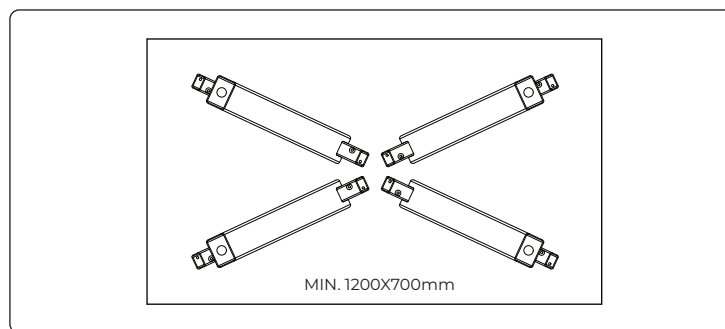

BAMYCA

MODEL YVA KONFERENČNÁ VEĽKOSŤ

Konferenčná stolová noha „YVA“ sa vyznačuje čistým dizajnom, ktorý sa dokonale hodí do rôznych interiérov. Táto podnož poskytuje vynikajúcu stabilitu pre väčšie stolové dosky, či už obdĺžnikové alebo kruhové. Kovová konštrukcia v tvare Y dodáva stolu aj celému priestoru jedinečný charakter.

MÁTE OTÁZKY?
KONTAKTUJTE NÁŠ TÍM BAMYCA

+421 915 655 398
BAMYCA@BAMYCA.COM

BAMYCA | PRODUCT SHEET
MODEL YVA

BAMYCA | PRODUCT SHEET MODEL YVA

| TECHNICKÉ PARAMETRE

*Podnož je možné po konzultácii upraviť na mieru podľa požadovaného dopytu

| MIN. & MAX ROZMERY DOSKY

MAX. 2000X1000mm

BAMYCA | PRODUCT SHEET
MODEL YVA

| MIN. & MAX ROZMERY DOSKY

BAMYCA | PRODUCT SHEET MATERIÁLY

| FAREBNÉ PREVEDENIE

ZÁKLADNÉ FARBY

Základná 01
RAL 9005
+ jemná
štruktúra