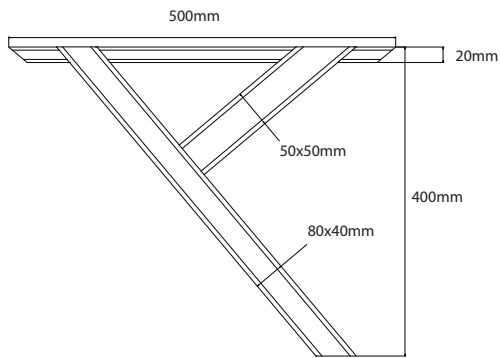

BAMYCA

MODEL YVA KONFERENČNÁ VEĽKOSŤ

Konferenčná stolová noha „YVA“ sa vyznačuje čistým dizajnom, ktorý sa dokonale hodí do rôznych interiérov. Táto podnož poskytuje vynikajúcu stabilitu pre väčšie stolové dosky, či už obdĺžnikové alebo kruhové. Kovová konštrukcia v tvare Y dodáva stolu aj celému priestoru jedinečný charakter.

MÁTE OTÁZKY?
KONTAKTUJTE NÁŠ TÍM BAMYCA

+421 915 655 398
BAMYCA@BAMYCA.COM

BAMYCA | PRODUCT SHEET
MODEL YVA

BAMYCA | PRODUCT SHEET MODEL YVA

| TECHNICKÉ PARAMETRE

*Podnož je možné po konzultácii upraviť na mieru podľa požadovaného dopytu

| MIN. & MAX ROZMERY DOSKY

MAX. 2000X1000mm

BAMYCA | PRODUCT SHEET
MODEL YVA

| MIN. & MAX ROZMERY DOSKY

BAMYCA | PRODUCT SHEET MATERIÁLY

| FAREBNÉ PREVEDENIE

ZÁKLADNÉ FARBY

Základná 01
RAL 9005
+ jemná
štruktúra