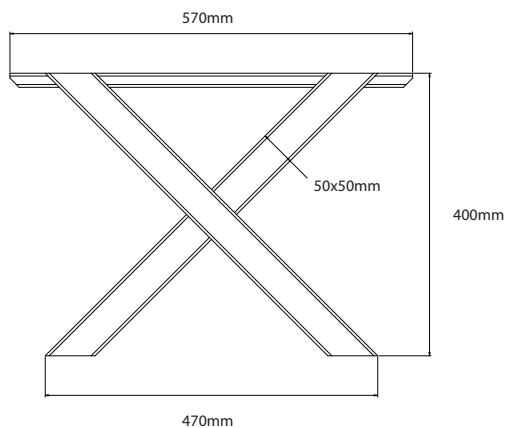

BAMYCA

MODEL XLYNE
KONFERENČNÁ VEĽKOSŤ

Konferenčná podnož „XLYNE“ prináša do interiéru elegantný dizajn, ktorý vždy zaujme. Jemné línie podnože v tvare písmena X poskytujú osvedčený a vizuálne vzdušný vzhľad. Ideálna pre tých, ktorí hľadajú v stolovej nohe dokonalú kombináciu funkčnosti a štýlu.

MÁTE OTÁZKY?
KONTAKTUJTE NÁŠ TÍM BAMYCA

+421 915 655 398
BAMYCA@BAMYCA.COM

BAMYCA | PRODUCT SHEET
MODEL XLYNE

BAMYCA | PRODUCT SHEET MODEL XLYNE

| TECHNICKÉ PARAMETRE

*Podnož je možné po konzultácii upraviť na mieru podľa požadovaného dopytu