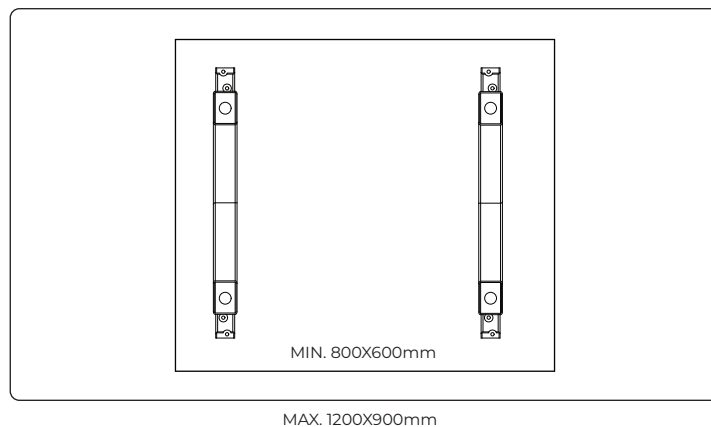

| MIN. & MAX ROZMERY DOSKY