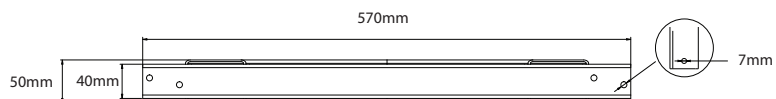

BAMYCA | PRODUCT SHEET MODEL XLYNE

| TECHNICKÉ PARAMETRE