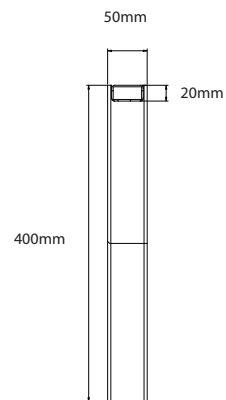

BAMYCA

MODEL XLYNE
KONFERENČNÁ VEĽKOSŤ

Konferenčná podnož „XLYNE“ prináša do interiéru elegantný dizajn, ktorý vždy zaujme. Jemné línie podnože v tvare písmena X poskytujú osvedčený a vizuálne vzdušný vzhľad. Ideálna pre tých, ktorí hľadajú v stolovej nohe dokonalú kombináciu funkčnosti a štýlu.

MÁTE OTÁZKY?
KONTAKTUJTE NÁŠ TÍM BAMYCA

+421 915 655 398
BAMYCA@BAMYCA.COM

BAMYCA | PRODUCT SHEET
MODEL XLYNE

BAMYCA | PRODUCT SHEET MODEL XLYNE

| TECHNICKÉ PARAMETRE

*Podnož je možné po konzultácii upraviť na mieru podľa požadovaného dopytu