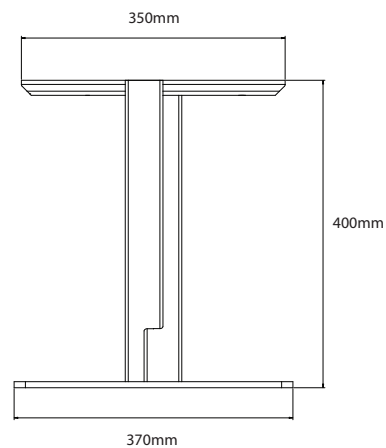

BAMYCA

MODEL VYBE
KONFERENČNÁ VEĽKOSŤ

Podnož konferenčného stola „VYBE“ je navrhnutá pre moderné interiéry, kde prevládajú vzdušnosť a jemné línie. Jej ťažká, no zároveň elegantná kovová konštrukcia v tvare písmena V poskytuje stabilitu a vysokú nosnosť, ktorá sa hodí do akéhokoľvek interiéru.

MÁTE OTÁZKY?
KONTAKTUJTE NÁŠ TÍM BAMYCA

+421 915 655 398
BAMYCA@BAMYCA.COM

BAMYCA | PRODUCT SHEET
MODEL VYBE

BAMYCA | PRODUCT SHEET MODEL VYBE

| TECHNICKÉ PARAMETRE

*Podnož je možné po konzultácii upraviť na mieru podľa požadovaného dopytu

| MIN. & MAX ROZMERY DOSKY

MAX. 1200X700mm

| FAREBNÉ PREVEDENIE

ZÁKLADNÉ FARBY

Základná 01
RAL 9005
+ jemná
štruktúra

Základná 02
RAL 9003
+ jemná
štruktúra

Základná 03
RAL 1019
+ jemná
štruktúra

Základná 04
ANTRACIT +
jemná štruktúra