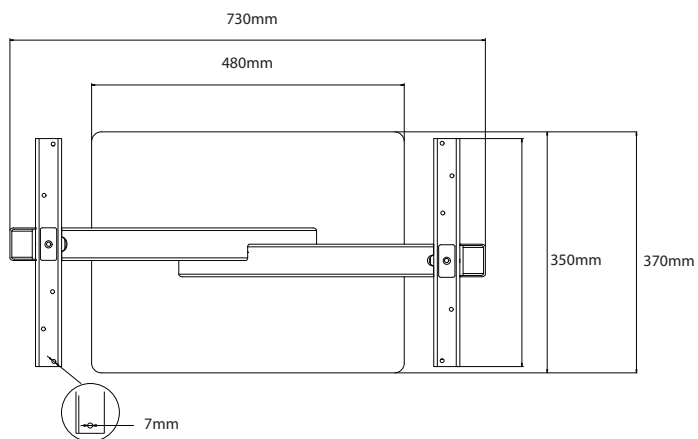

BAMYCA

MODEL VYBE
KONFERENČNÁ VEĽKOSŤ

Podnož konferenčného stola „VYBE“ je navrhnutá pre moderné interiéry, kde prevládajú vzdušnosť a jemné línie. Jej ťažká, no zároveň elegantná kovová konštrukcia v tvare písmena V poskytuje stabilitu a vysokú nosnosť, ktorá sa hodí do akéhokoľvek interiéru.

MÁTE OTÁZKY?
KONTAKTUJTE NÁŠ TÍM BAMYCA

+421 915 655 398
BAMYCA@BAMYCA.COM

BAMYCA | PRODUCT SHEET
MODEL VYBE

BAMYCA | PRODUCT SHEET MODEL VYBE

| TECHNICKÉ PARAMETRE

*Podnož je možné po konzultácii upraviť na mieru podľa požadovaného dopytu

| MIN. & MAX ROZMERY DOSKY

MAX. 1200X700mm

| FAREBNÉ PREVEDENIE

ZÁKLADNÉ FARBY

Základná 01
RAL 9005
+ jemná
štruktúra

Základná 02
RAL 9003
+ jemná
štruktúra

Základná 03
RAL 1019
+ jemná
štruktúra

Základná 04
ANTRACIT +
jemná štruktúra