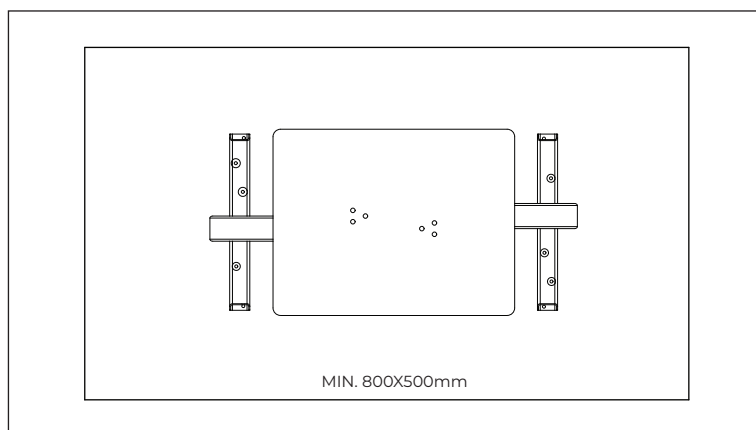

| MIN. & MAX ROZMERY DOSKY