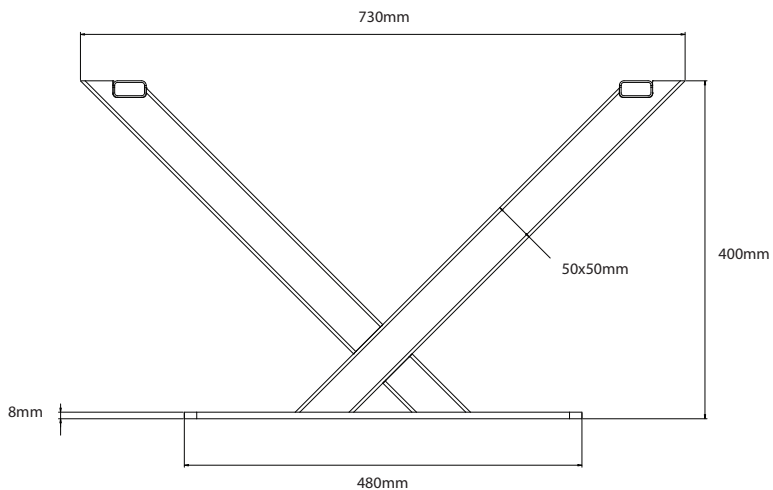

BAMYCA

MODEL VYBE
KONFERENČNÁ VEĽKOSŤ

Podnož konferenčného stola „VYBE“ je navrhnutá pre moderné interiéry, kde prevládajú vzdušnosť a jemné línie. Jej ťažká, no zároveň elegantná kovová konštrukcia v tvare písmena V poskytuje stabilitu a vysokú nosnosť, ktorá sa hodí do akéhokoľvek interiéru.

MÁTE OTÁZKY?
KONTAKTUJTE NÁŠ TÍM BAMYCA

+421 915 655 398
BAMYCA@BAMYCA.COM

BAMYCA | PRODUCT SHEET
MODEL VYBE

BAMYCA | PRODUCT SHEET MODEL VYBE

| TECHNICKÉ PARAMETRE

*Podnož je možné po konzultácii upraviť na mieru podľa požadovaného dopytu

| MIN. & MAX ROZMERY DOSKY

MAX. 1200X700mm

| FAREBNÉ PREVEDENIE

ZÁKLADNÉ FARBY

Základná 01
RAL 9005
+ jemná
štruktúra

Základná 02
RAL 9003
+ jemná
štruktúra

Základná 03
RAL 1019
+ jemná
štruktúra

Základná 04
ANTRACIT +
jemná štruktúra