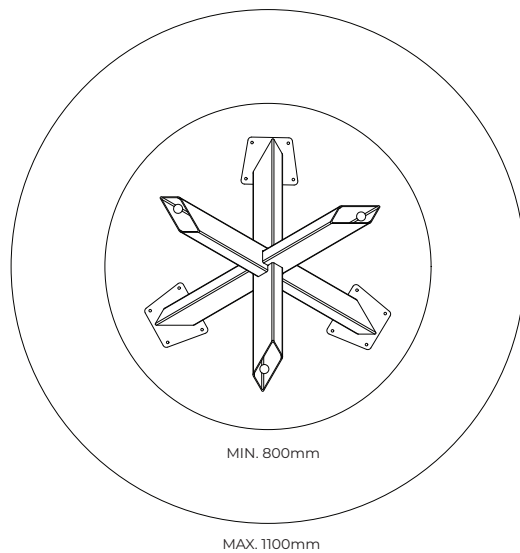

BAMYCA

MODEL VADORA  
KONFERENČNÁ VEĽKOSŤ

Konferenčná podnož „VADORA“ je vynikajúcou voľbou pre kruhové a obdĺžnikové stolové dosky. Jej elegantné línie z obdĺžnikového profilu vytvárajú zaujímavý efekt a moderný vzhľad. Každá noha prechádza cez seba jedinečným a nevšedným spôsobom. Ideálna pre tých, ktorí hľadajú štýlové a spoľahlivé riešenie.

MÁTE OTÁZKY?  
KONTAKTUJTE NÁŠ TÍM BAMYCA

+421 915 655 398  
BAMYCA@BAMYCA.COM

BAMYCA | PRODUCT SHEET  
MODEL VADORA

## | MIN. & MAX ROZMERY DOSKY