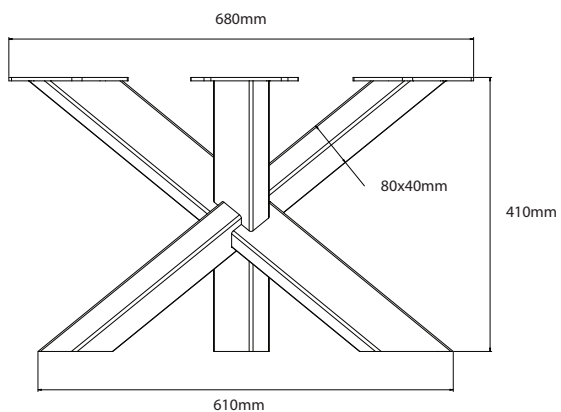

BAMYCA | PRODUCT SHEET MODEL VADORA

| TECHNICKÉ PARAMETRE