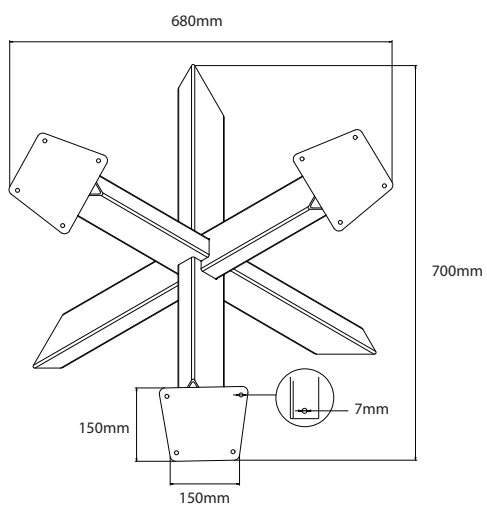

BAMYCA | PRODUCT SHEET MODEL VADORA

| TECHNICKÉ PARAMETRE