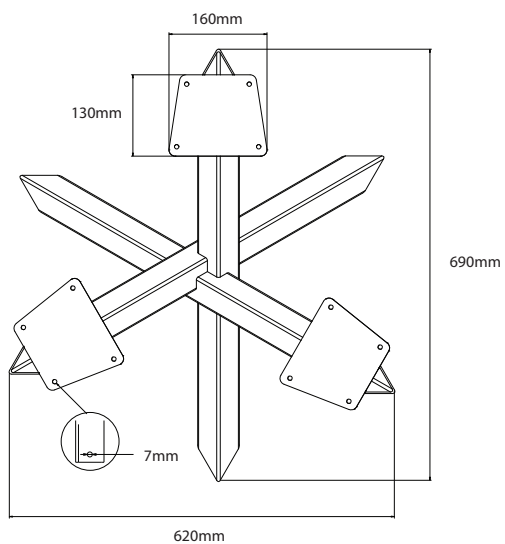

BAMYCA

MODEL RYVERA
KONFEREČNÁ VEĽKOSŤ

Podnož RYVERA pre konferenčný stôl v sebe spája minimalistický dizajn s výraznou stabilitou. Tento model je ideálny pre kruhové dosky, pričom vyniká čistými líniami a jednoduchým tvarom. Pevná konštrukcia dodávajú stolíku elegantný a moderný vzhľad, ktorý ľahko zapadne do každého interiéru.

MÁTE OTÁZKY?
KONTAKTUJTE NÁŠ TÍM BAMYCA

+421 915 655 398
BAMYCA@BAMYCA.COM

BAMYCA | PRODUCT SHEET
MODEL RYVERA

BAMYCA | PRODUCT SHEET MODEL RYVERA

| TECHNICKÉ PARAMETRE

*Podnož je možné po konzultácii upraviť na mieru podľa požadovaného dopytu