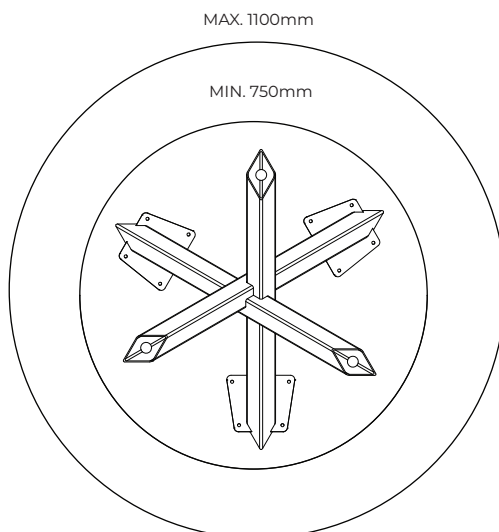

BAMYCA

MODEL RYVERA
KONFEREČNÁ VEĽKOSŤ

Podnož RYVERA pre konferenčný stôl v sebe spája minimalistický dizajn s výraznou stabilitou. Tento model je ideálny pre kruhové dosky, pričom vyniká čistými líniami a jednoduchým tvarom. Pevná konštrukcia dodávajú stolíku elegantný a moderný vzhľad, ktorý ľahko zapadne do každého interiéru.

MÁTE OTÁZKY?
KONTAKTUJTE NÁŠ TÍM BAMYCA

+421 915 655 398
BAMYCA@BAMYCA.COM

BAMYCA | PRODUCT SHEET
MODEL RYVERA

BAMYCA | PRODUCT SHEET MODEL RYVERA

| TECHNICKÉ PARAMETRE

*Podnož je možné po konzultácii upraviť na mieru podľa požadovaného dopytu

| MIN. & MAX ROZMERY DOSKY

BAMYCA | PRODUCT SHEET MATERIÁLY

| FAREBNÉ PREVEDENIE

ZÁKLADNÉ FARBY

Základná 01
RAL 9005
+ jemná
štruktúra

Základná 02
RAL 9003
+ jemná
štruktúra

Základná 03
RAL 1019
+ jemná
štruktúra