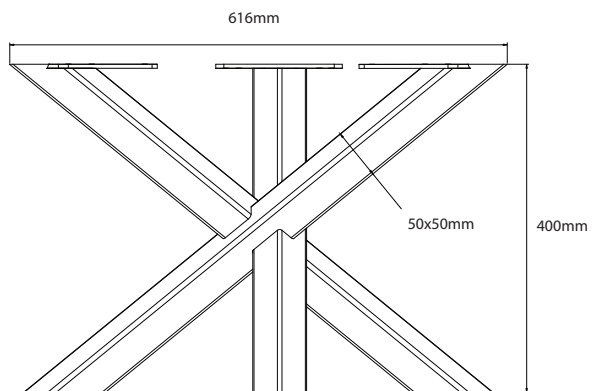

BAMYCA

MODEL RYVERA
KONFEREČNÁ VEĽKOSŤ

Podnož RYVERA pre konferenčný stôl v sebe spája minimalistický dizajn s výraznou stabilitou. Tento model je ideálny pre kruhové dosky, pričom vyniká čistými líniami a jednoduchým tvarom. Pevná konštrukcia dodávajú stolíku elegantný a moderný vzhľad, ktorý ľahko zapadne do každého interiéru.

MÁTE OTÁZKY?
KONTAKTUJTE NÁŠ TÍM BAMYCA

+421 915 655 398
BAMYCA@BAMYCA.COM

BAMYCA | PRODUCT SHEET
MODEL RYVERA

BAMYCA | PRODUCT SHEET MODEL RYVERA

| TECHNICKÉ PARAMETRE

*Podnož je možné po konzultácii upraviť na mieru podľa požadovaného dopytu