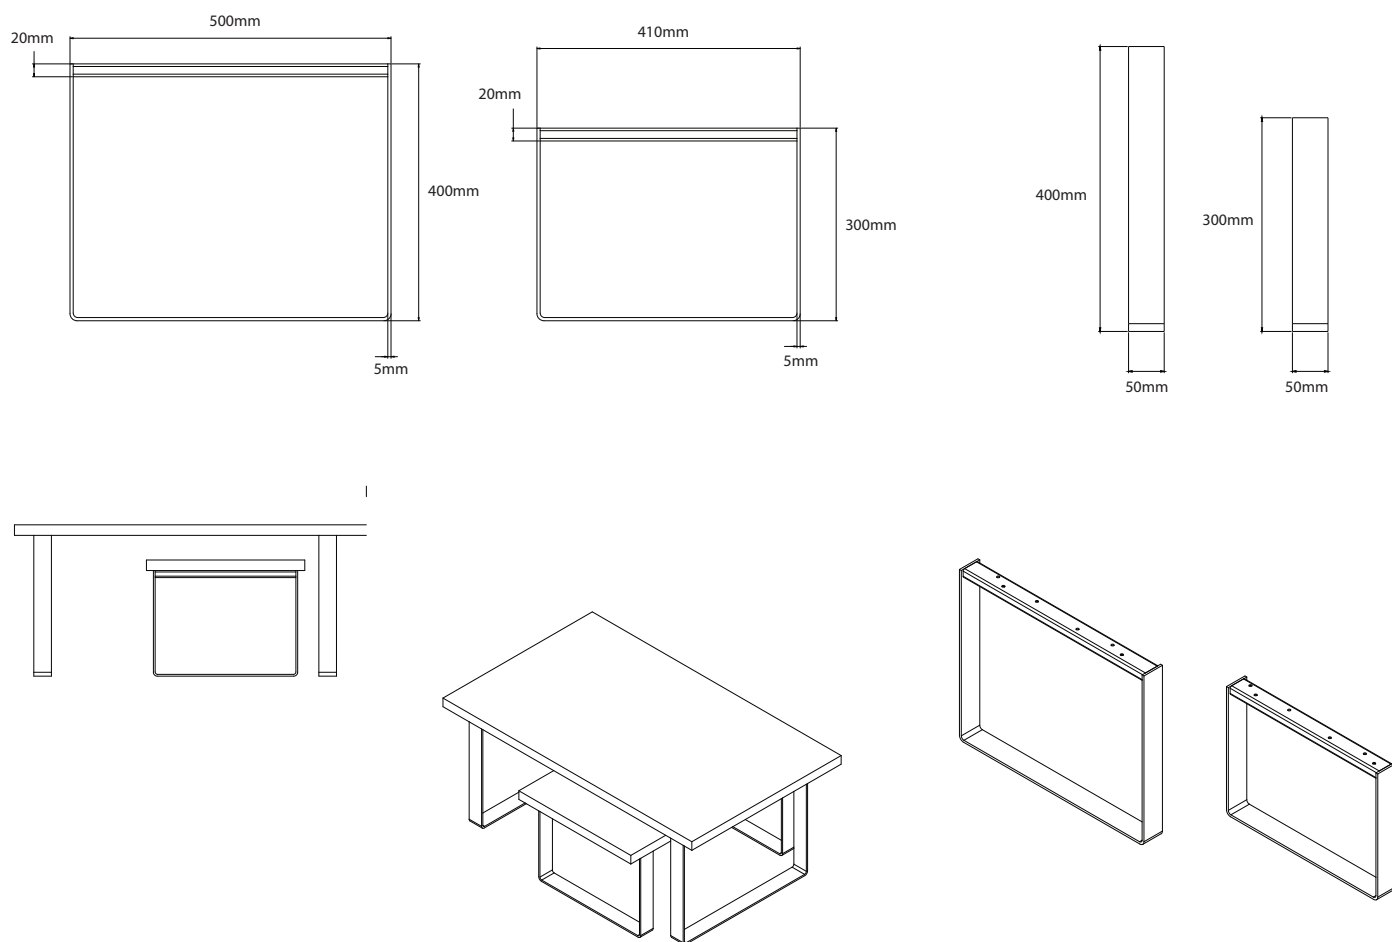

BAMYCA

MODEL PASSO
KONFERENČNÁ VEĽKOSŤ

Podnož „PASSO“ pre konferenčný stôl spája minimalizmus s overenou funkčnosťou. Tento dizajn ponúka flexibilitu pre poschodové konferenčné stoly. Ideálna voľba pre tých, ktorí hľadajú vzdušnosť a praktickosť.

MÁTE OTÁZKY?
KONTAKTUJTE NÁŠ TÍM BAMYCA

+421 915 655 398
BAMYCA@BAMYCA.COM

BAMYCA | PRODUCT SHEET
MODEL PASSO

BAMYCA | PRODUCT SHEET MODEL PASSO

| TECHNICKÉ PARAMETRE

*Podnož je možné po konzultácii upraviť na mieru podľa požadovaného dopytu

| MIN. & MAX ROZMERY DOSKY

BAMYCA | PRODUCT SHEET MATERIÁLY

| FAREBNÉ PREVEDENIE

ZÁKLADNÉ FARBY

Základná 01
RAL 9005
+ jemná
štruktúra

Základná 02
RAL 9003
+ jemná
štruktúra

Základná 03
RAL 1019
+ jemná
štruktúra