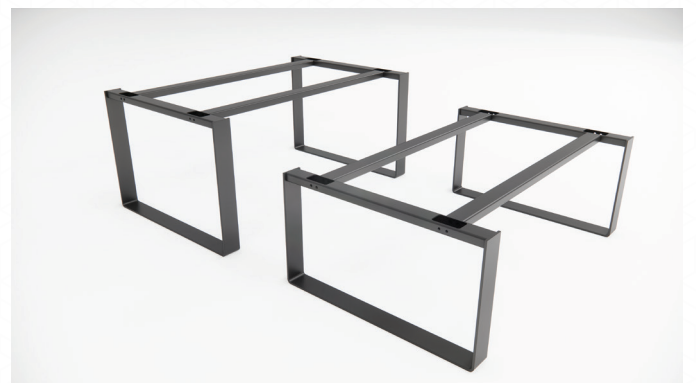

BAMYCA

MODEL PASSO
KONFERENČNÁ VEĽKOSŤ

Podnož „PASSO“ pre konferenčný stôl spája minimalizmus s overenou funkčnosťou. Tento dizajn ponúka flexibilitu pre poschodové konferenčné stoly. Ideálna voľba pre tých, ktorí hľadajú vzdušnosť a praktickosť.

MÁTE OTÁZKY?
KONTAKTUJTE NÁŠ TÍM BAMYCA

+421 915 655 398
BAMYCA@BAMYCA.COM

BAMYCA | PRODUCT SHEET
MODEL PASSO

BAMYCA | PRODUCT SHEET MODEL PASSO

| TECHNICKÉ PARAMETRE

*Podnož je možné po konzultácii upraviť na mieru podľa požadovaného dopytu