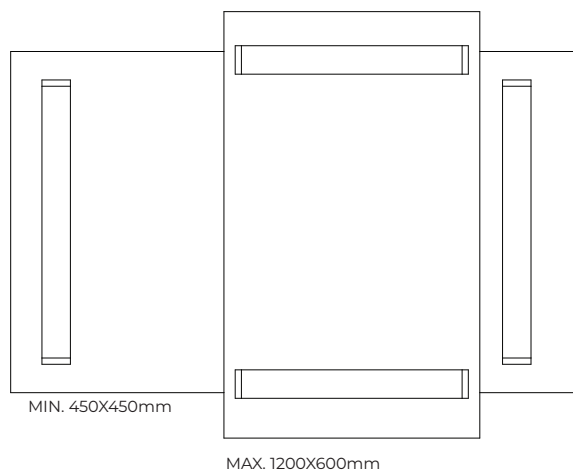

BAMYCA

MODEL PASSO
KONFERENČNÁ VEĽKOSŤ

Podnož „PASSO“ pre konferenčný stôl spája minimalizmus s overenou funkčnosťou. Tento dizajn ponúka flexibilitu pre poschodové konferenčné stoly. Ideálna voľba pre tých, ktorí hľadajú vzdušnosť a praktickosť.

MÁTE OTÁZKY?
KONTAKTUJTE NÁŠ TÍM BAMYCA

+421 915 655 398
BAMYCA@BAMYCA.COM

BAMYCA | PRODUCT SHEET
MODEL PASSO

BAMYCA | PRODUCT SHEET MODEL PASSO

| TECHNICKÉ PARAMETRE

*Podnož je možné po konzultácii upraviť na mieru podľa požadovaného dopytu

| MIN. & MAX ROZMERY DOSKY

BAMYCA | PRODUCT SHEET MATERIÁLY

| FAREBNÉ PREVEDENIE

ZÁKLADNÉ FARBY

Základná 01
RAL 9005
+ jemná
štruktúra

Základná 02
RAL 9003
+ jemná
štruktúra

Základná 03
RAL 1019
+ jemná
štruktúra