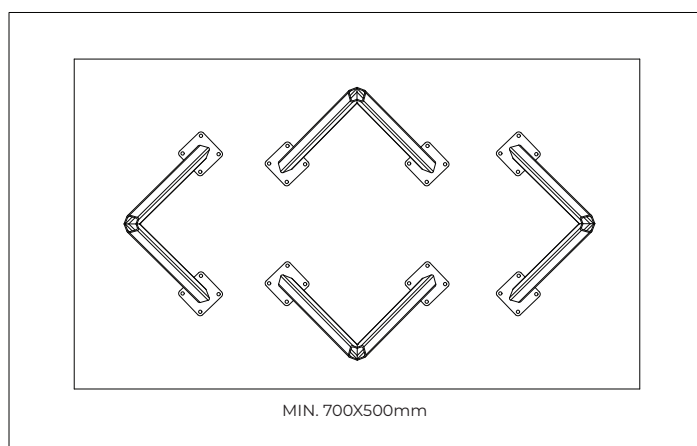

BAMYCA

MODEL NAUTILLA
KONFERENČNÁ VEĽKOSŤ

Dizajnová stolová noha „NAUTILLA“ pre konferenčný stôl kombinuje štýlový dizajn s eleganciou. Jej jedinečný tvar prináša moderný vzhľad, ktorý zaručuje stabilitu a pevnosť. Tento dizajn podnože je ideálny pre kruhové aj obdĺžnikové stolové dosky s variabilným uchytением.

MÁTE OTÁZKY?
KONTAKTUJTE NÁŠ TÍM BAMYCA

+421 915 655 398
BAMYCA@BAMYCA.COM

BAMYCA | PRODUCT SHEET
MODEL NAUTILLA

BAMYCA | PRODUCT SHEET MODEL NAUTILLA

| TECHNICKÉ PARAMETRE

*Podnož je možné po konzultácii upraviť na mieru podľa požadovaného dopytu

| MIN. & MAX ROZMERY DOSKY

MIN. 700X500mm

MAX. 1300X900mm

BAMYCA | PRODUCT SHEET
MODEL NAUTILLA

| MIN. & MAX ROZMERY DOSKY

BAMYCA | PRODUCT SHEET MATERIÁLY

| FAREBNÉ PREVEDENIE

ZÁKLADNÉ FARBY