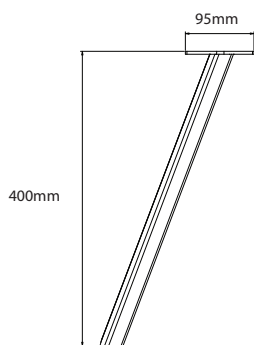

BAMYCA

MODEL NAUTILLA
KONFERENČNÁ VEĽKOSŤ

Dizajnová stolová noha „NAUTILLA“ pre konferenčný stôl kombinuje štýlový dizajn s eleganciou. Jej jedinečný tvar prináša moderný vzhľad, ktorý zaručuje stabilitu a pevnosť. Tento dizajn podnože je ideálny pre kruhové aj obdĺžnikové stolové dosky s variabilným uchytением.

MÁTE OTÁZKY?
KONTAKTUJTE NÁŠ TÍM BAMYCA

+421 915 655 398
BAMYCA@BAMYCA.COM

BAMYCA | PRODUCT SHEET
MODEL NAUTILLA

BAMYCA | PRODUCT SHEET MODEL NAUTILLA

| TECHNICKÉ PARAMETRE

*Podnož je možné po konzultácii upraviť na mieru podľa požadovaného dopytu

| MIN. & MAX ROZMERY DOSKY

MIN. 700X500mm

MAX. 1300X900mm

BAMYCA | PRODUCT SHEET
MODEL NAUTILLA

| MIN. & MAX ROZMERY DOSKY

BAMYCA | PRODUCT SHEET MATERIÁLY

| FAREBNÉ PREVEDENIE

ZÁKLADNÉ FARBY