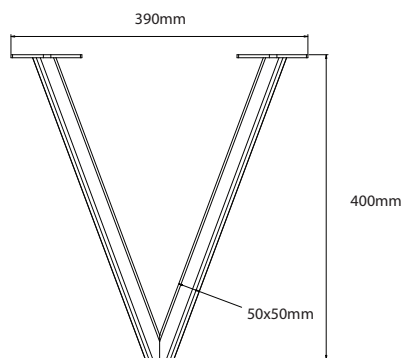

BAMYCA

MODEL NAUTILLA
KONFERENČNÁ VEĽKOSŤ

Dizajnová stolová noha „NAUTILLA“ pre konferenčný stôl kombinuje štýlový dizajn s eleganciou. Jej jedinečný tvar prináša moderný vzhľad, ktorý zaručuje stabilitu a pevnosť. Tento dizajn podnože je ideálny pre kruhové aj obdĺžnikové stolové dosky s variabilným uchytением.

MÁTE OTÁZKY?
KONTAKTUJTE NÁŠ TÍM BAMYCA

+421 915 655 398
BAMYCA@BAMYCA.COM

BAMYCA | PRODUCT SHEET
MODEL NAUTILLA

BAMYCA | PRODUCT SHEET MODEL NAUTILLA

| TECHNICKÉ PARAMETRE

*Podnož je možné po konzultácii upraviť na mieru podľa požadovaného dopytu

| MIN. & MAX ROZMERY DOSKY

MIN. 700X500mm

MAX. 1300X900mm

BAMYCA | PRODUCT SHEET
MODEL NAUTILLA

| MIN. & MAX ROZMERY DOSKY

BAMYCA | PRODUCT SHEET MATERIÁLY

| FAREBNÉ PREVEDENIE

ZÁKLADNÉ FARBY