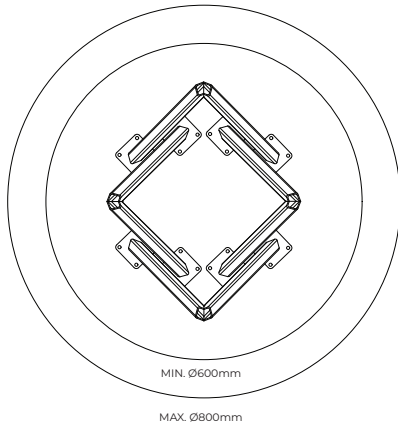

BAMYCA

MODEL NAUTILLA
KONFERENČNÁ VEĽKOSŤ

Dizajnová stolová noha „NAUTILLA“ pre konferenčný stôl kombinuje štýlový dizajn s eleganciou. Jej jedinečný tvar prináša moderný vzhľad, ktorý zaručuje stabilitu a pevnosť. Tento dizajn podnože je ideálny pre kruhové aj obdĺžnikové stolové dosky s variabilným uchytением.

| MIN. & MAX ROZMERY DOSKY

MIN. 700X500mm

MAX. 1300X900mm

BAMYCA | PRODUCT SHEET
MODEL NAUTILLA

| MIN. & MAX ROZMERY DOSKY

BAMYCA | PRODUCT SHEET MATERIÁLY

| FAREBNÉ PREVEDENIE

ZÁKLADNÉ FARBY