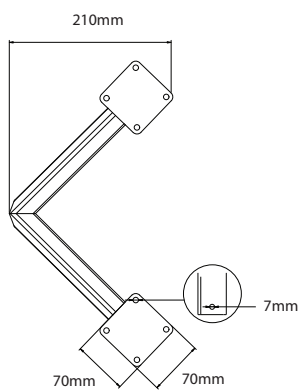

BAMYCA

MODEL NAUTILLA
KONFERENČNÁ VEĽKOSŤ

Dizajnová stolová noha „NAUTILLA“ pre konferenčný stôl kombinuje štýlový dizajn s eleganciou. Jej jedinečný tvar prináša moderný vzhľad, ktorý zaručuje stabilitu a pevnosť. Tento dizajn podnože je ideálny pre kruhové aj obdĺžnikové stolové dosky s variabilným uchytением.

MÁTE OTÁZKY?
KONTAKTUJTE NÁŠ TÍM BAMYCA

+421 915 655 398
BAMYCA@BAMYCA.COM

BAMYCA | PRODUCT SHEET
MODEL NAUTILLA

BAMYCA | PRODUCT SHEET MODEL NAUTILLA

| TECHNICKÉ PARAMETRE

*Podnož je možné po konzultácii upraviť na mieru podľa požadovaného dopytu

| MIN. & MAX ROZMERY DOSKY

MIN. 700X500mm

MAX. 1300X900mm

BAMYCA | PRODUCT SHEET
MODEL NAUTILLA

| MIN. & MAX ROZMERY DOSKY

BAMYCA | PRODUCT SHEET MATERIÁLY

| FAREBNÉ PREVEDENIE

ZÁKLADNÉ FARBY