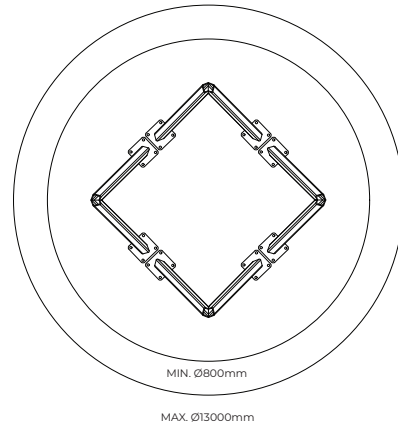

BAMYCA

MODEL NAUTILLA
KONFERENČNÁ VEĽKOSŤ

Dizajnová stolová noha „NAUTILLA“ pre konferenčný stôl kombinuje štýlový dizajn s eleganciou. Jej jedinečný tvar prináša moderný vzhľad, ktorý zaručuje stabilitu a pevnosť. Tento dizajn podnože je ideálny pre kruhové aj obdĺžnikové stolové dosky s variabilným uchytением.

| MIN. & MAX ROZMERY DOSKY

MIN. 700X500mm

MAX. 1300X900mm

BAMYCA | PRODUCT SHEET
MODEL NAUTILLA

| MIN. & MAX ROZMERY DOSKY

BAMYCA | PRODUCT SHEET MATERIÁLY

| FAREBNÉ PREVEDENIE

ZÁKLADNÉ FARBY