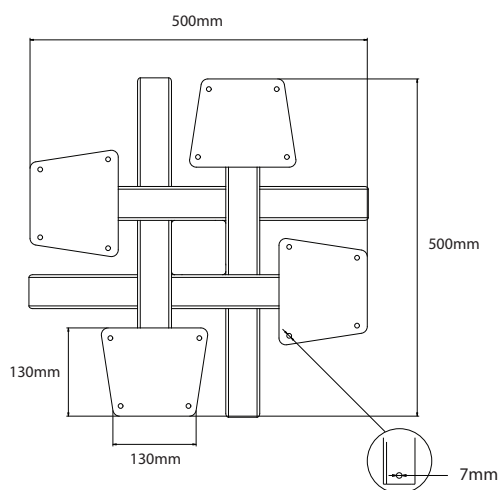

BAMYCA

MODEL MYCADO
KONFERENČNÁ VEĽKOSŤ

Podnož „MYCADO“ je ideálnou voľbou pre tých, ktorí hľadajú štýlový a stabilný základ a zároveň sú verní klasike. Overený dizajn a jemná konštrukcia zaisťujú maximálnu stabilitu a elegantný vzhľad. Skvele sa hodí v kombinácii s drevenými alebo kamennými stolovými doskami.

MÁTE OTÁZKY?
KONTAKTUJTE NÁŠ TÍM BAMYCA

+421 915 655 398
BAMYCA@BAMYCA.COM

BAMYCA | PRODUCT SHEET
MODEL MYCADO

BAMYCA | PRODUCT SHEET MODEL MYCADO

| TECHNICKÉ PARAMETRE

*Podnož je možné po konzultácii upraviť na mieru podľa požadovaného dopytu

| MIN. & MAX ROZMERY DOSKY

BAMYCA | PRODUCT SHEET MODEL MYCADO

| TECHNICKÉ PARAMETRE

*Podnož je možné po konzultácii upraviť na mieru podľa požadovaného dopytu

| MIN. & MAX ROZMERY DOSKY

BAMYCA | PRODUCT SHEET MATERIÁLY