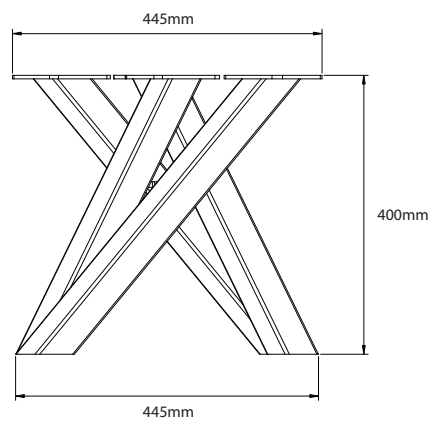

BAMYCA

MODEL MYCADO
KONFERENČNÁ VEĽKOSŤ

Podnož „MYCADO“ je ideálnou voľbou pre tých, ktorí hľadajú štýlový a stabilný základ a zároveň sú verní klasike. Overený dizajn a jemná konštrukcia zaisťujú maximálnu stabilitu a elegantný vzhľad. Skvele sa hodí v kombinácii s drevenými alebo kamennými stolovými doskami.

MÁTE OTÁZKY?
KONTAKTUJTE NÁŠ TÍM BAMYCA

+421 915 655 398
BAMYCA@BAMYCA.COM

BAMYCA | PRODUCT SHEET
MODEL MYCADO

BAMYCA | PRODUCT SHEET MODEL MYCADO

| TECHNICKÉ PARAMETRE

*Podnož je možné po konzultácii upraviť na mieru podľa požadovaného dopytu

| MIN. & MAX ROZMERY DOSKY

BAMYCA | PRODUCT SHEET MODEL MYCADO

| TECHNICKÉ PARAMETRE

*Podnož je možné po konzultácii upraviť na mieru podľa požadovaného dopytu

| MIN. & MAX ROZMERY DOSKY

BAMYCA | PRODUCT SHEET MATERIÁLY