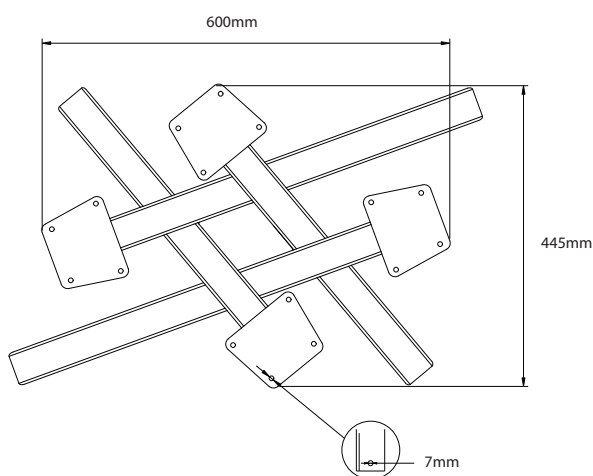

BAMYCA

MODEL MYCADO
KONFERENČNÁ VEĽKOSŤ

Podnož „MYCADO“ je ideálnou voľbou pre tých, ktorí hľadajú štýlový a stabilný základ a zároveň sú verní klasike. Overený dizajn a jemná konštrukcia zaisťujú maximálnu stabilitu a elegantný vzhľad. Skvele sa hodí v kombinácii s drevenými alebo kamennými stolovými doskami.

MÁTE OTÁZKY?
KONTAKTUJTE NÁŠ TÍM BAMYCA

+421 915 655 398
BAMYCA@BAMYCA.COM

BAMYCA | PRODUCT SHEET
MODEL MYCADO

BAMYCA | PRODUCT SHEET MODEL MYCADO

| TECHNICKÉ PARAMETRE

*Podnož je možné po konzultácii upraviť na mieru podľa požadovaného dopytu

| MIN. & MAX ROZMERY DOSKY

BAMYCA | PRODUCT SHEET MODEL MYCADO

| TECHNICKÉ PARAMETRE

*Podnož je možné po konzultácii upraviť na mieru podľa požadovaného dopytu

| MIN. & MAX ROZMERY DOSKY

BAMYCA | PRODUCT SHEET MATERIÁLY