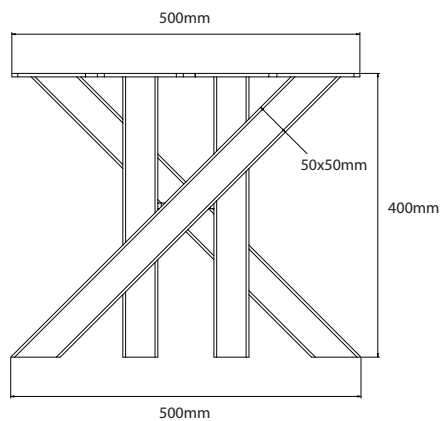

BAMYCA

MODEL MYCADO
KONFERENČNÁ VEĽKOSŤ

Podnož „MYCADO“ je ideálnou voľbou pre tých, ktorí hľadajú štýlový a stabilný základ a zároveň sú verní klasike. Overený dizajn a jemná konštrukcia zaisťujú maximálnu stabilitu a elegantný vzhľad. Skvele sa hodí v kombinácii s drevenými alebo kamennými stolovými doskami.

MÁTE OTÁZKY?
KONTAKTUJTE NÁŠ TÍM BAMYCA

+421 915 655 398
BAMYCA@BAMYCA.COM

BAMYCA | PRODUCT SHEET
MODEL MYCADO

BAMYCA | PRODUCT SHEET MODEL MYCADO

| TECHNICKÉ PARAMETRE

*Podnož je možné po konzultácii upraviť na mieru podľa požadovaného dopytu

| MIN. & MAX ROZMERY DOSKY

BAMYCA | PRODUCT SHEET MODEL MYCADO

| TECHNICKÉ PARAMETRE

*Podnož je možné po konzultácii upraviť na mieru podľa požadovaného dopytu

| MIN. & MAX ROZMERY DOSKY

BAMYCA | PRODUCT SHEET MATERIÁLY