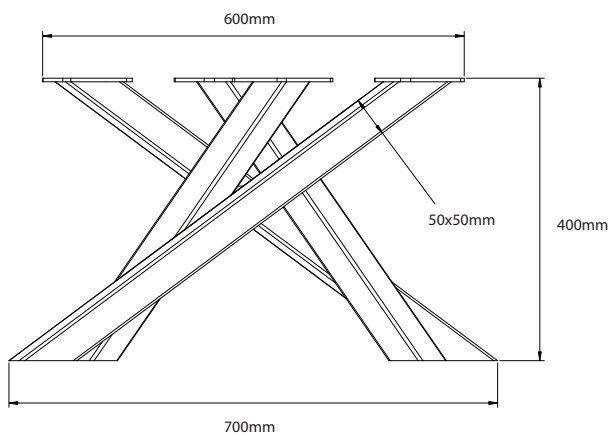

BAMYCA

MODEL MYCADO
KONFERENČNÁ VEĽKOSŤ

Podnož „MYCADO“ je ideálnou voľbou pre tých, ktorí hľadajú štýlový a stabilný základ a zároveň sú verní klasike. Overený dizajn a jemná konštrukcia zaisťujú maximálnu stabilitu a elegantný vzhľad. Skvele sa hodí v kombinácii s drevenými alebo kamennými stolovými doskami.

MÁTE OTÁZKY?
KONTAKTUJTE NÁŠ TÍM BAMYCA

+421 915 655 398
BAMYCA@BAMYCA.COM

BAMYCA | PRODUCT SHEET
MODEL MYCADO

BAMYCA | PRODUCT SHEET MODEL MYCADO

| TECHNICKÉ PARAMETRE

*Podnož je možné po konzultácii upraviť na mieru podľa požadovaného dopytu

| MIN. & MAX ROZMERY DOSKY

BAMYCA | PRODUCT SHEET MODEL MYCADO

| TECHNICKÉ PARAMETRE

*Podnož je možné po konzultácii upraviť na mieru podľa požadovaného dopytu

| MIN. & MAX ROZMERY DOSKY

BAMYCA | PRODUCT SHEET MATERIÁLY