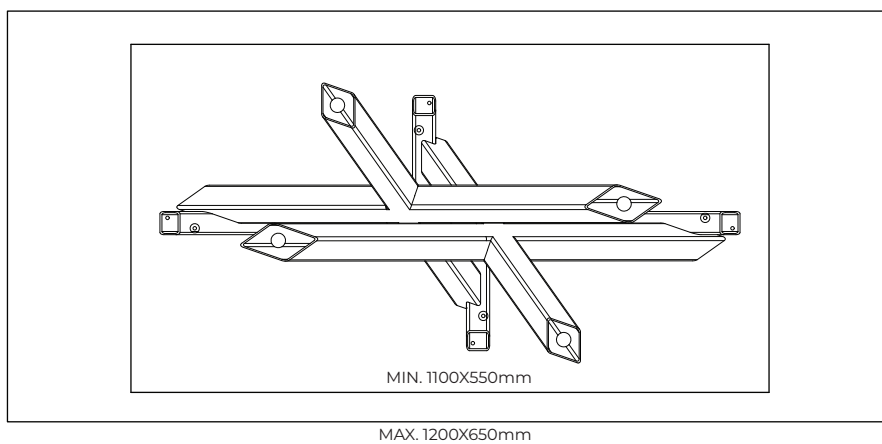

| MIN. & MAX ROZMERY DOSKY