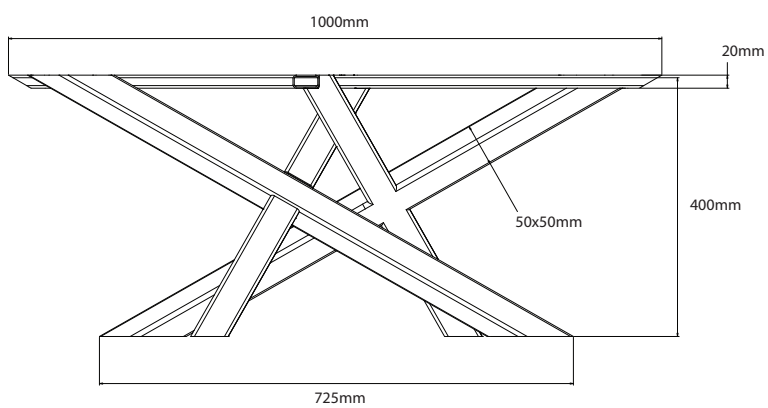

BAMYCA

MODEL MOSAYK
KONFERENČNÁ VEĽKOSŤ

Unikátny dizajn značky BAMYCA. Dizajnová konferenčná noha „MOSAYK“ prináša do vášho interiéru jedinečnosť. Elegantné kovové podnože v tvare X, ktoré sa vzájomne prepletajú, vytvárajú dynamický vizuálny efekt. Ideálna voľba pre obdĺžnikové dosky, ktoré zdôrazňujú eleganciu a pevnosť celého dizajnového stola.

MÁTE OTÁZKY?
KONTAKTUJTE NÁŠ TÍM BAMYCA

+421 915 655 398
BAMYCA@BAMYCA.COM

BAMYCA | PRODUCT SHEET
MODEL MOSAYK

BAMYCA | PRODUCT SHEET
MODEL MOSAYK

| TECHNICKÉ PARAMETRE

*Podnož je možné po konzultácii upraviť
na mieru podľa požadovaného dopytu