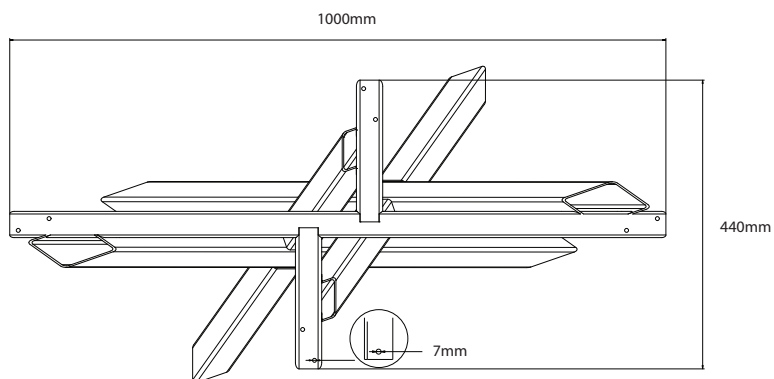

MÁTE OTÁZKY?
KONTAKTUJTE NÁŠ TÍM BAMYCA

+421 915 655 398
BAMYCA@BAMYCA.COM

BAMYCA | PRODUCT SHEET
MODEL MOSAYK

BAMYCA | PRODUCT SHEET
MODEL MOSAYK

| TECHNICKÉ PARAMETRE

*Podnož je možné po konzultácii upraviť
na mieru podľa požadovaného dopytu