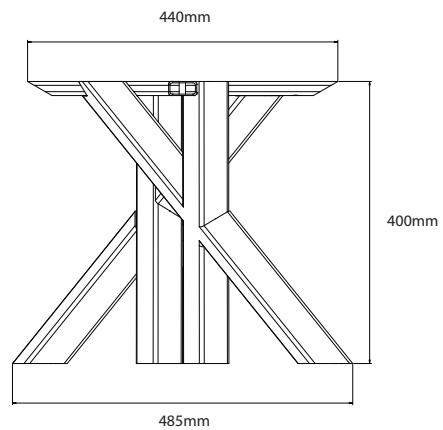

BAMYCA

MODEL MOSAYK
KONFERENČNÁ VEĽKOSŤ

Unikátny dizajn značky BAMYCA. Dizajnová konferenčná noha „MOSAYK“ prináša do vášho interiéru jedinečnosť. Elegantné kovové podnože v tvare X, ktoré sa vzájomne prepletajú, vytvárajú dynamický vizuálny efekt. Ideálna voľba pre obdĺžnikové dosky, ktoré zdôrazňujú eleganciu a pevnosť celého dizajnového stola.

MÁTE OTÁZKY?
KONTAKTUJTE NÁŠ TÍM BAMYCA

+421 915 655 398
BAMYCA@BAMYCA.COM

BAMYCA | PRODUCT SHEET
MODEL MOSAYK

BAMYCA | PRODUCT SHEET
MODEL MOSAYK

| TECHNICKÉ PARAMETRE

*Podnož je možné po konzultácii upraviť
na mieru podľa požadovaného dopytu