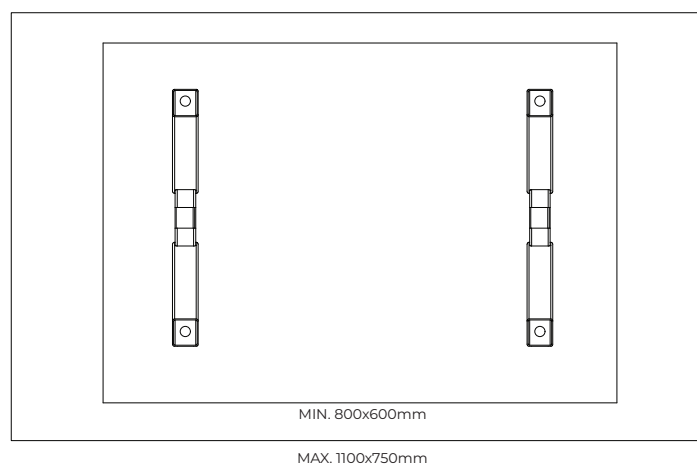

| MIN. & MAX ROZMERY DOSKY