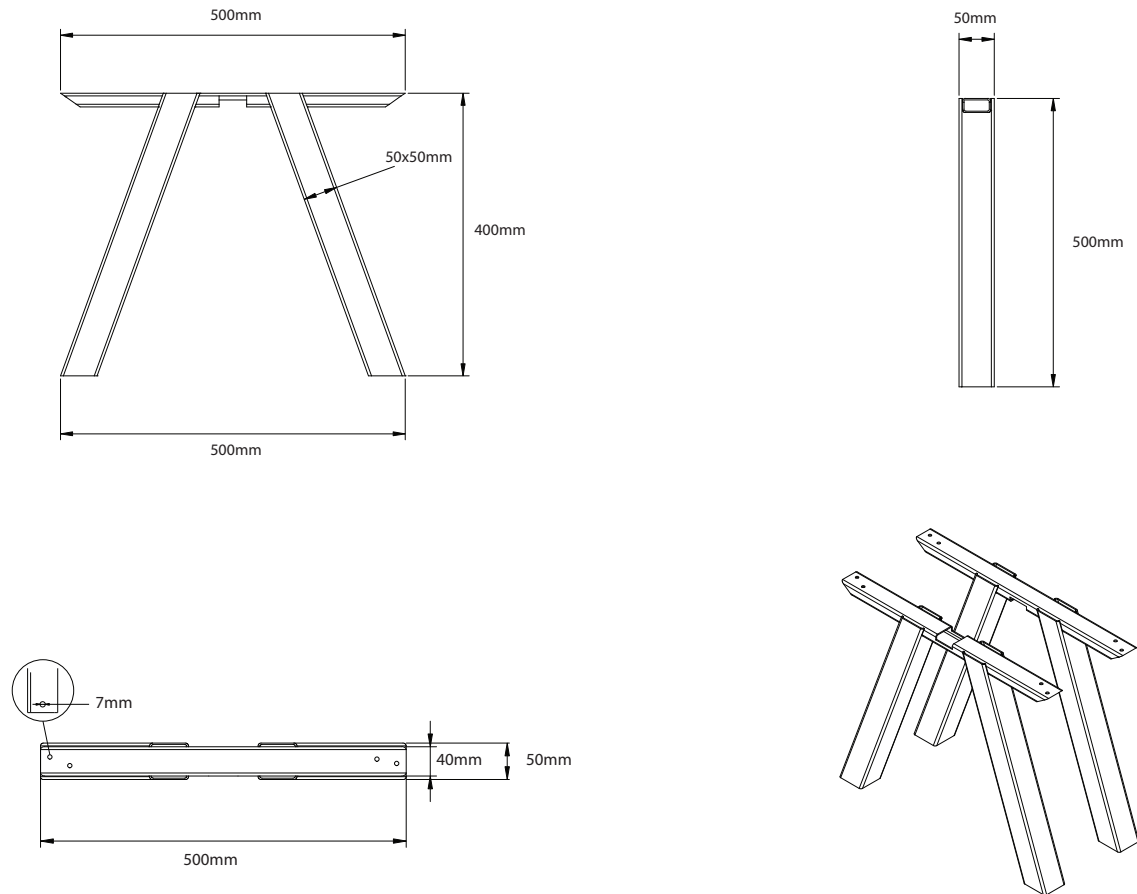

BAMYCA

MODEL LINKO
KONFERENČNÁ VEĽKOSŤ

Podnož „LINKO“ pre konferenčný stôl kombinuje jednoduché línie a moderný dizajn. Jej jednoduchý dizajn sa hodí do akéhokoľvek interiéru. Vďaka svojej minimalistickej konštrukcii sa ľahko kombinuje s rôznymi materiálmi stolových dosiek.

MÁTE OTÁZKY?
KONTAKTUJTE NÁŠ TÍM BAMYCA

+421 915 655 398
BAMYCA@BAMYCA.COM

BAMYCA | PRODUCT SHEET
MODEL LINKO

BAMYCA I PRODUCT SHEET MODEL LINKO

| TECHNICKÉ PARAMETRE

*Podnož je možné po konzultácii upraviť
na mieru podľa požadovaného dopytu

| MIN. & MAX ROZMERY DOSKY

BAMYCA | PRODUCT SHEET MATERIÁLY

| FAREBNÉ PREVEDENIE

ZÁKLADNÉ FARBY

Základná 01
RAL 9005
+ jemná
štruktúra

Základná 02
RAL 9003
+ jemná
štruktúra

Základná 03
RAL 1019
+ jemná
štruktúra