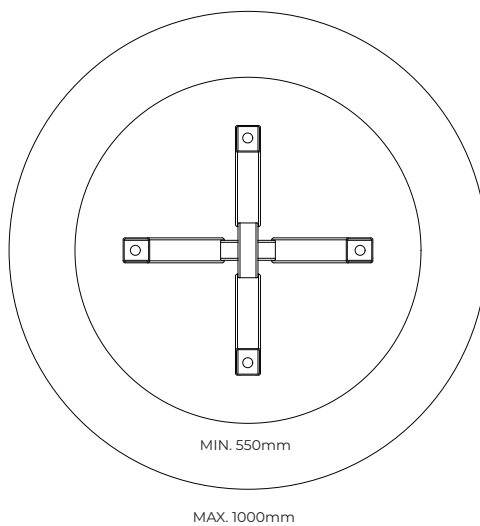

| MIN. & MAX ROZMERY DOSKY