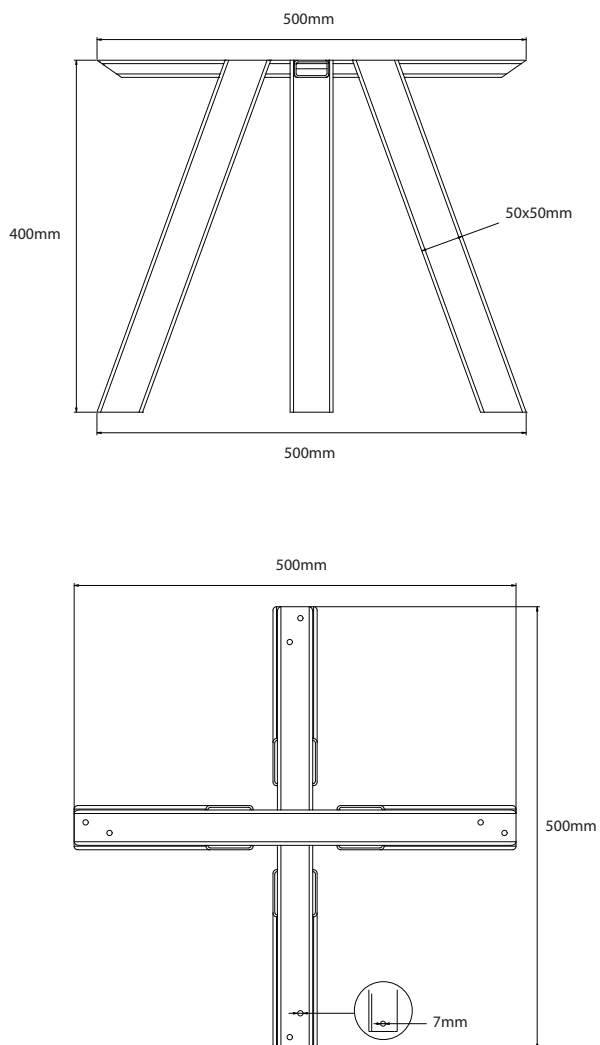

BAMYCA

MODEL LINKO CYRCLE
KONFERENČNÁ VEĽKOSŤ

Podnož „LINKO CYRCLE“ pre konferenčný stôl prináša čistý a kompaktný dizajn, ideálny pre kruhové aj obdĺžnikové dosky. Jej jednoduchý tvar pridáva interiéru jemnosť a funkčnosť, čím vytvára elegantný a praktický doplnok do každého priestoru.

MÁTE OTÁZKY?
KONTAKTUJTE NÁŠ TÍM BAMYCA

+421 915 655 398
BAMYCA@BAMYCA.COM

BAMYCA | PRODUCT SHEET
MODEL LINKO CYRCLE

BAMYCA | PRODUCT SHEET MODEL LINKO CYRCLE

| TECHNICKÉ PARAMETRE

*Podnož je možné po konzultácii upraviť na mieru podľa požadovaného dopytu