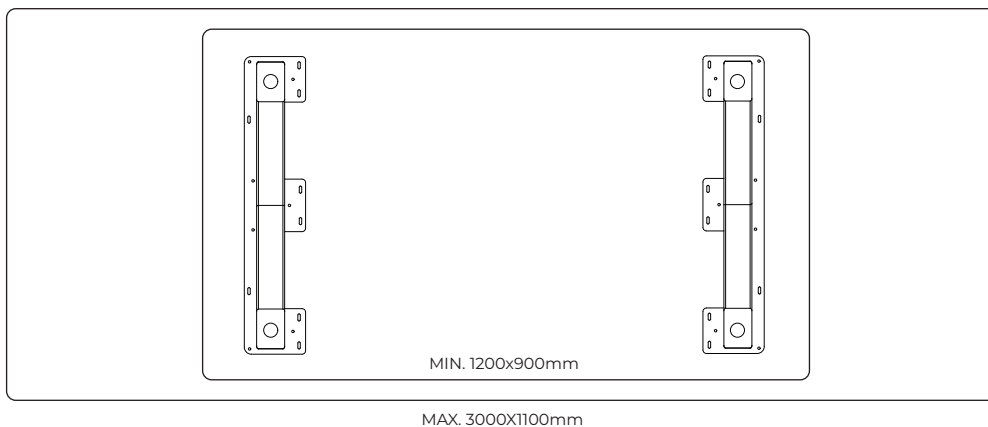

BAMYCA

MODEL XLYNE BIG JEDÁLENSKÁ VEL'KOST'

Stolová podnož „XLYNE BIG“ prináša do interiéru elegantný dizajn, s ktorým nič nepokazíte. Robustné línie v tvare písmena X poskytujú stabilitu pre veľké stolové dosky a zároveň vytvárajú vizuálne vzdušný priestor. Ideálna pre tých, ktorí hľadajú v stolovej nohe kombináciu funkčnosti a štýlu.

MÁTE OTÁZKY?
KONTAKTUJTE NÁŠ TÍM BAMYCA

+421 915 655 398
BAMYCA@BAMYCA.COM

BAMYCA | PRODUCT SHEET
MODEL XLYNE BIG

BAMYCA | PRODUCT SHEET MODEL XLYNE BIG

| TECHNICKÉ PARAMETRE

VEĽKOSŤ L

*Podnož je možné po konzultácii upraviť na mieru podľa požadovaného dopytu

| MIN. & MAX ROZMERY DOSKY

BAMYCA | PRODUCT SHEET MODEL XLYNE BIG

| TECHNICKÉ PARAMETRE

VEL'KOST' M

*Podnož je možné po konzultácii upraviť na mieru podľa požadovaného dopytu

| MIN. & MAX ROZMERY DOSKY

BAMYCA | PRODUCT SHEET MATERIÁLY