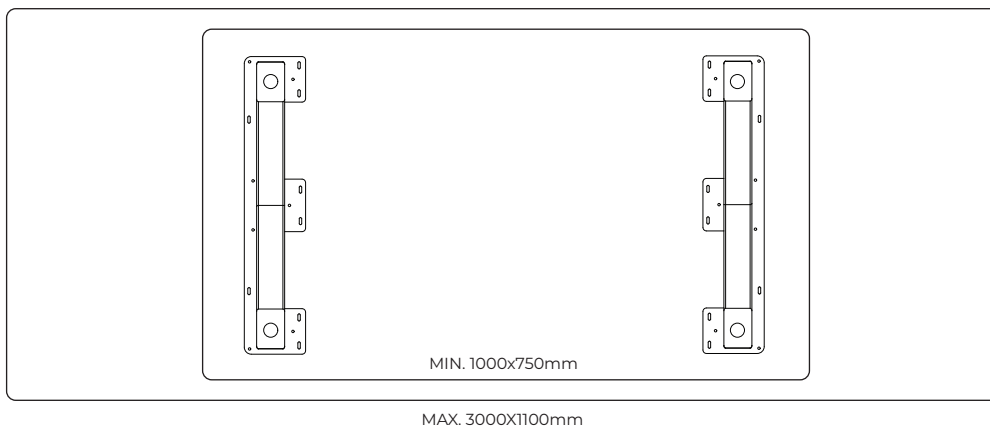

| MIN. & MAX ROZMERY DOSKY

BAMYCA | PRODUCT SHEET MODEL XLYNE BIG

| TECHNICKÉ PARAMETRE

VEL'KOST' M

*Podnož je možné po konzultácii upraviť na mieru podľa požadovaného dopytu

| MIN. & MAX ROZMERY DOSKY

BAMYCA | PRODUCT SHEET MATERIÁLY