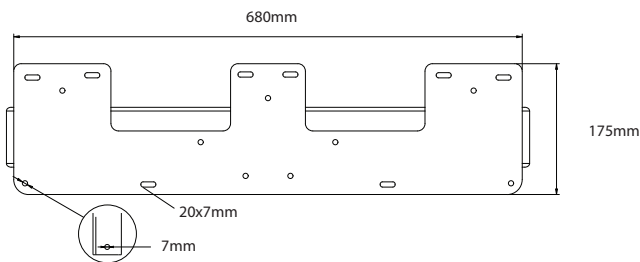

MÁTE OTÁZKY?
KONTAKTUJTE NÁŠ TÍM BAMYCA

+421 915 655 398
BAMYCA@BAMYCA.COM

BAMYCA | PRODUCT SHEET
MODEL XLYNE BIG

BAMYCA | PRODUCT SHEET MODEL XLYNE BIG

| TECHNICKÉ PARAMETRE

VEĽKOSŤ L

*Podnož je možné po konzultácii upraviť na mieru podľa požadovaného dopytu

| MIN. & MAX ROZMERY DOSKY

BAMYCA | PRODUCT SHEET MODEL XLYNE BIG

| TECHNICKÉ PARAMETRE

VEL'KOST' M

*Podnož je možné po konzultácii upraviť na mieru podľa požadovaného dopytu

| MIN. & MAX ROZMERY DOSKY

BAMYCA | PRODUCT SHEET MATERIÁLY