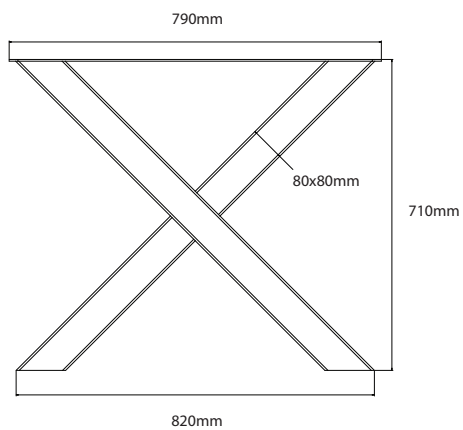

BAMYCA

MODEL XLYNE BIG JEDÁLENSKÁ VEL'KOST'

Stolová podnož „XLYNE BIG“ prináša do interiéru elegantný dizajn, s ktorým nič nepokazíte. Robustné línie v tvare písmena X poskytujú stabilitu pre veľké stolové dosky a zároveň vytvárajú vizuálne vzdušný priestor. Ideálna pre tých, ktorí hľadajú v stolovej nohe kombináciu funkčnosti a štýlu.

MÁTE OTÁZKY?
KONTAKTUJTE NÁŠ TÍM BAMYCA

+421 915 655 398
BAMYCA@BAMYCA.COM

BAMYCA | PRODUCT SHEET
MODEL XLYNE BIG

BAMYCA | PRODUCT SHEET MODEL XLYNE BIG

| TECHNICKÉ PARAMETRE

VEĽKOSŤ L

*Podnož je možné po konzultácii upraviť na mieru podľa požadovaného dopytu

| MIN. & MAX ROZMERY DOSKY

BAMYCA | PRODUCT SHEET MODEL XLYNE BIG

| TECHNICKÉ PARAMETRE

VEL'KOST' M

*Podnož je možné po konzultácii upraviť na mieru podľa požadovaného dopytu

| MIN. & MAX ROZMERY DOSKY

BAMYCA | PRODUCT SHEET MATERIÁLY