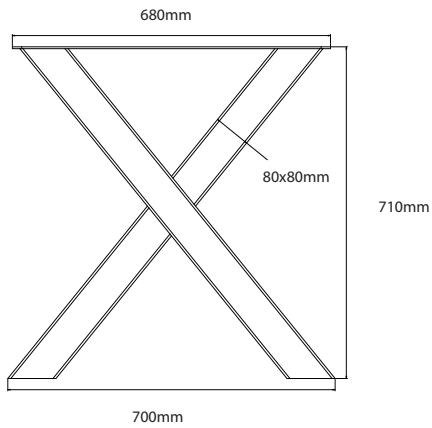

MÁTE OTÁZKY?
KONTAKTUJTE NÁŠ TÍM BAMYCA

+421 915 655 398
BAMYCA@BAMYCA.COM

BAMYCA | PRODUCT SHEET
MODEL XLYNE BIG

BAMYCA | PRODUCT SHEET MODEL XLYNE BIG

| TECHNICKÉ PARAMETRE

VEĽKOSŤ L

*Podnož je možné po konzultácii upraviť na mieru podľa požadovaného dopytu

| MIN. & MAX ROZMERY DOSKY

BAMYCA | PRODUCT SHEET MODEL XLYNE BIG

| TECHNICKÉ PARAMETRE

VEL'KOST' M

*Podnož je možné po konzultácii upraviť na mieru podľa požadovaného dopytu

| MIN. & MAX ROZMERY DOSKY

BAMYCA | PRODUCT SHEET MATERIÁLY