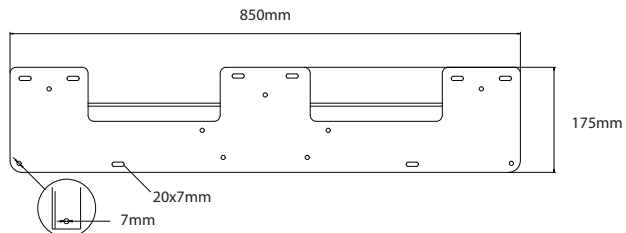

MÁTE OTÁZKY?
KONTAKTUJTE NÁŠ TÍM BAMYCA

+421 915 655 398
BAMYCA@BAMYCA.COM

BAMYCA | PRODUCT SHEET
MODEL XLYNE BIG

BAMYCA | PRODUCT SHEET MODEL XLYNE BIG

| TECHNICKÉ PARAMETRE

VEĽKOSŤ L

*Podnož je možné po konzultácii upraviť na mieru podľa požadovaného dopytu

| MIN. & MAX ROZMERY DOSKY

BAMYCA | PRODUCT SHEET MODEL XLYNE BIG

| TECHNICKÉ PARAMETRE

VEL'KOST' M

*Podnož je možné po konzultácii upraviť na mieru podľa požadovaného dopytu

| MIN. & MAX ROZMERY DOSKY

BAMYCA | PRODUCT SHEET MATERIÁLY