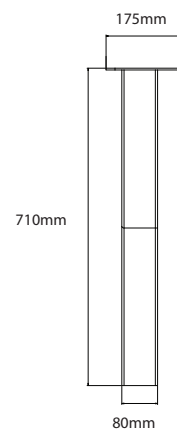

BAMYCA

MODEL XLYNE BIG JEDÁLENSKÁ VEL'KOST'

Stolová podnož „XLYNE BIG“ prináša do interiéru elegantný dizajn, s ktorým nič nepokazíte. Robustné línie v tvare písmena X poskytujú stabilitu pre veľké stolové dosky a zároveň vytvárajú vizuálne vzdušný priestor. Ideálna pre tých, ktorí hľadajú v stolovej nohe kombináciu funkčnosti a štýlu.

MÁTE OTÁZKY?
KONTAKTUJTE NÁŠ TÍM BAMYCA

+421 915 655 398
BAMYCA@BAMYCA.COM

BAMYCA | PRODUCT SHEET
MODEL XLYNE BIG

BAMYCA | PRODUCT SHEET MODEL XLYNE BIG

| TECHNICKÉ PARAMETRE

VEĽKOSŤ L

*Podnož je možné po konzultácii upraviť na mieru podľa požadovaného dopytu

| MIN. & MAX ROZMERY DOSKY

BAMYCA | PRODUCT SHEET MODEL XLYNE BIG

| TECHNICKÉ PARAMETRE

VEL'KOST' M

*Podnož je možné po konzultácii upraviť na mieru podľa požadovaného dopytu

| MIN. & MAX ROZMERY DOSKY

BAMYCA | PRODUCT SHEET MATERIÁLY