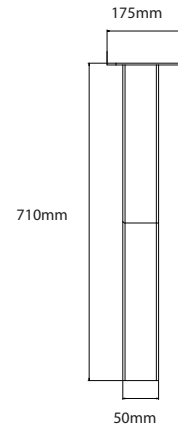

MÁTE OTÁZKY?
KONTAKTUJTE NÁŠ TÍM BAMYCA

+421 915 655 398
BAMYCA@BAMYCA.COM

BAMYCA | PRODUCT SHEET
MODEL XLYNE BIG

BAMYCA | PRODUCT SHEET MODEL XLYNE BIG

| TECHNICKÉ PARAMETRE

VEĽKOSŤ L

*Podnož je možné po konzultácii upraviť na mieru podľa požadovaného dopytu

| MIN. & MAX ROZMERY DOSKY

BAMYCA | PRODUCT SHEET MODEL XLYNE BIG

| TECHNICKÉ PARAMETRE

VEL'KOST' M

*Podnož je možné po konzultácii upraviť na mieru podľa požadovaného dopytu

| MIN. & MAX ROZMERY DOSKY

BAMYCA | PRODUCT SHEET MATERIÁLY