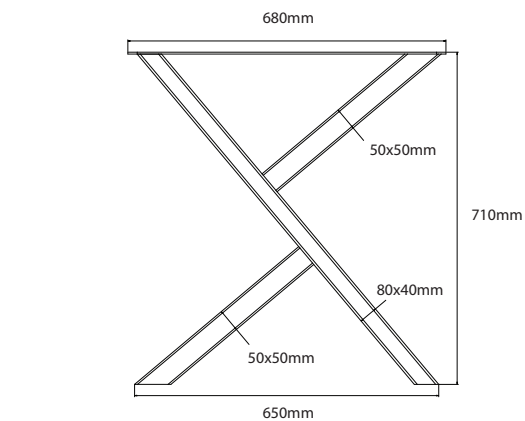

BAMYCA | PRODUCT SHEET MODEL ZLYNE

| TECHNICKÉ PARAMETRE