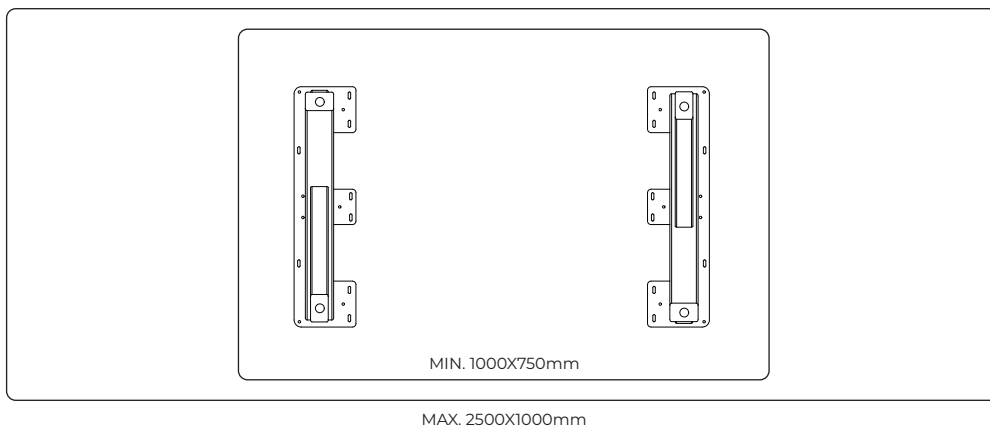

| MIN. & MAX ROZMERY DOSKY