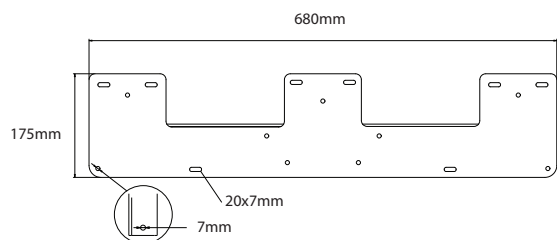

BAMYCA | PRODUCT SHEET MODEL ZLYNE

| TECHNICKÉ PARAMETRE