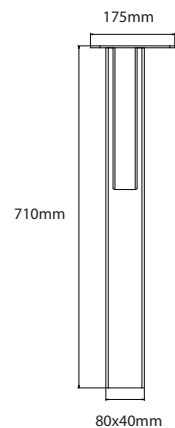

BAMYCA | PRODUCT SHEET MODEL ZLYNE

| TECHNICKÉ PARAMETRE