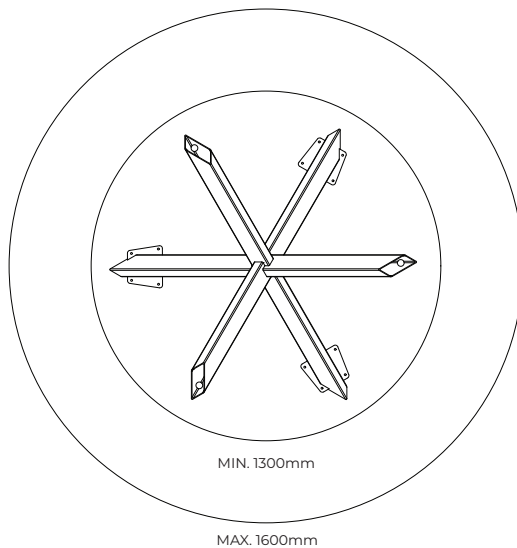

| MIN. & MAX ROZMERY DOSKY