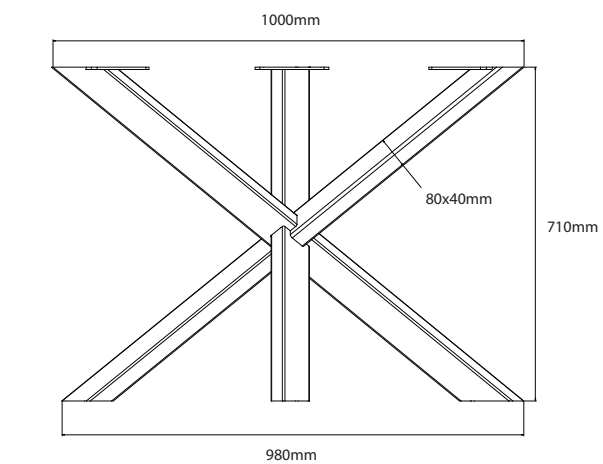

BAMYCA | PRODUCT SHEET MODEL VADORA

| TECHNICKÉ PARAMETRE