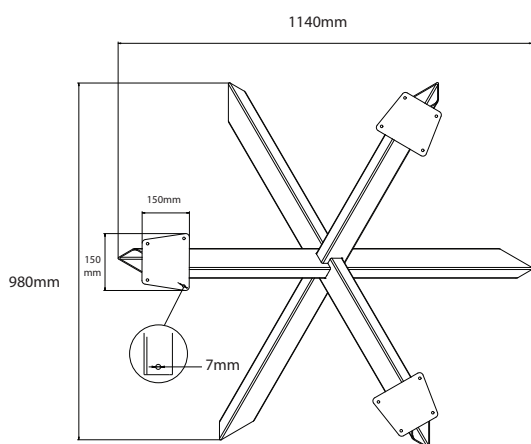

BAMYCA | PRODUCT SHEET MODEL VADORA

| TECHNICKÉ PARAMETRE