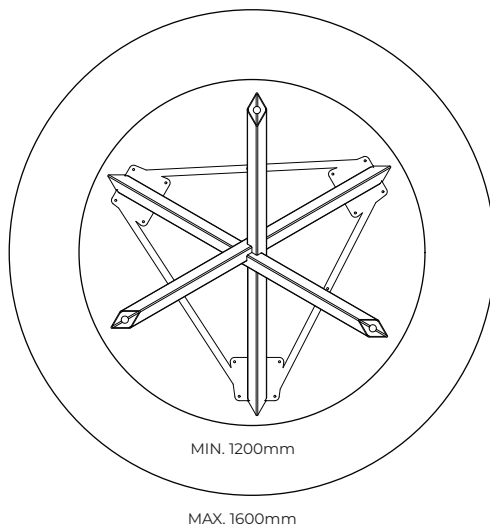

| MIN. & MAX ROZMERY DOSKY

MIN. 1200mm

MAX. 1600mm