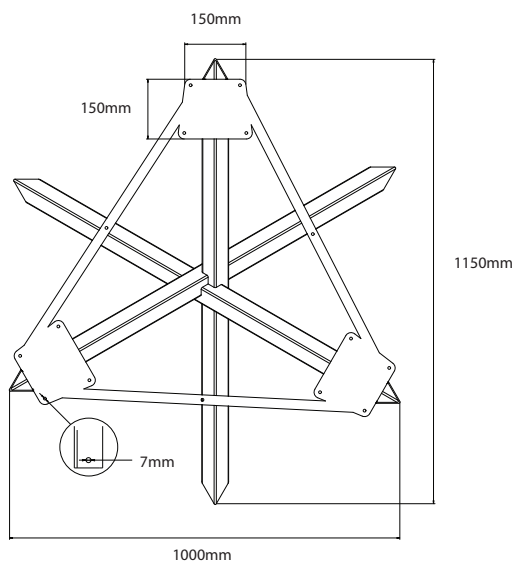

BAMYCA

MODEL RYVERA SLIM
JEDÁLENSKÁ VEĽKOSŤ

Stolová noha „RYVERA SLIM“ je vynikajúcou voľbou pre kruhové stolové dosky. Jej čisté línie bez viditeľných zvarov dodajú interiéru štýlový vzhľad. Stabilita a jednoduchý dizajn robia z tejto podnože ideálny doplnok do akéhokoľvek priestoru.

MÁTE OTÁZKY?
KONTAKTUJTE NÁŠ TÍM BAMYCA

+421 915 655 398
BAMYCA@BAMYCA.COM

BAMYCA | PRODUCT SHEET
MODEL RYVERA SLIM

BAMYCA | PRODUCT SHEET MODEL RYVERA SLIM

| TECHNICKÉ PARAMETRE

*Podnož je možné po konzultácii upraviť na mieru podľa požadovaného dopytu

| MIN. & MAX ROZMERY DOSKY

MIN. 1200mm

MAX. 1600mm

| FAREBNÉ PREVEDENIE

ZÁKLADNÉ FARBY

Základná 01
RAL 9005
+ jemná
štruktúra

Základná 02
RAL 9003
+ jemná
štruktúra

Základná 03
RAL 1019
+ jemná
štruktúra