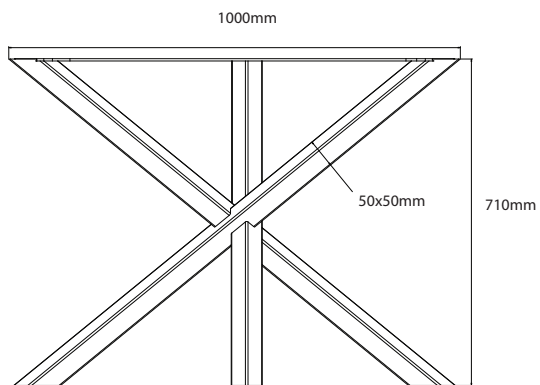

BAMYCA

MODEL RYVERA SLIM
JEDÁLENSKÁ VEĽKOSŤ

Stolová noha „RYVERA SLIM“ je vynikajúcou voľbou pre kruhové stolové dosky. Jej čisté línie bez viditeľných zvarov dodajú interiéru štýlový vzhľad. Stabilita a jednoduchý dizajn robia z tejto podnože ideálny doplnok do akéhokoľvek priestoru.

MÁTE OTÁZKY?
KONTAKTUJTE NÁŠ TÍM BAMYCA

+421 915 655 398
BAMYCA@BAMYCA.COM

BAMYCA | PRODUCT SHEET
MODEL RYVERA SLIM

BAMYCA | PRODUCT SHEET MODEL RYVERA SLIM

| TECHNICKÉ PARAMETRE

*Podnož je možné po konzultácii upraviť na mieru podľa požadovaného dopytu

| MIN. & MAX ROZMERY DOSKY

MIN. 1200mm

MAX. 1600mm

| FAREBNÉ PREVEDENIE

ZÁKLADNÉ FARBY

Základná 01
RAL 9005
+ jemná
štruktúra

Základná 02
RAL 9003
+ jemná
štruktúra

Základná 03
RAL 1019
+ jemná
štruktúra