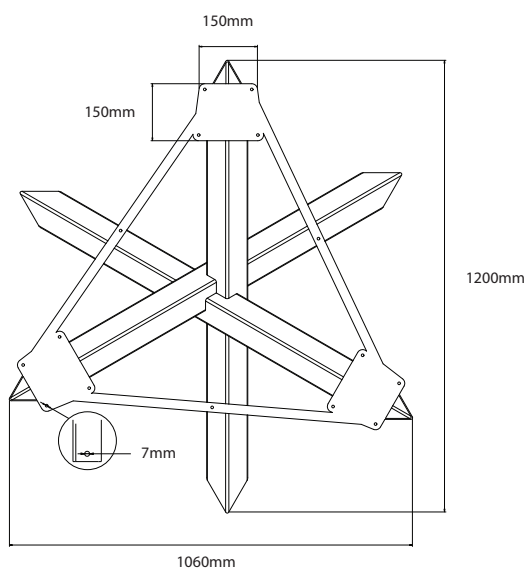

BAMYCA

MODEL RYVERA BIG
JEDÁLENSKÁ VEĽKOSŤ

Stolová podnož „RYVERA BIG“ je skvelou voľbou pre kruhovú stovú dosku. Jej čisté línie bez viditeľných zvarov dodajú interiéru štýlový vzhľad. Stabilita a jednoduchý dizajn robia z tejto podnože ideálny doplnok do akéhokolvek priestoru.

MÁTE OTÁZKY?
KONTAKTUJTE NÁŠ TÍM BAMYCA

+421 915 655 398
BAMYCA@BAMYCA.COM

BAMYCA | PRODUCT SHEET
MODEL RYVERA BIG

BAMYCA | PRODUCT SHEET MODEL RYVERA BIG

| TECHNICKÉ PARAMETRE

*Podnož je možné po konzultácii upraviť na mieru podľa požadovaného dopytu

| MIN. & MAX ROZMERY DOSKY

MAX. 1800mm

MIN. 1300mm

BAMYCA | PRODUCT SHEET MATERIÁLY

| FAREBNÉ PREVEDENIE

ZÁKLADNÉ FARBY

Základná 01
RAL 9005
+ jemná
štruktúra

Základná 02
RAL 9003
+ jemná
štruktúra