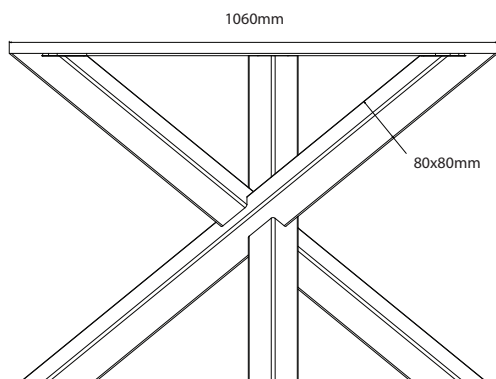

BAMYCA

MODEL RYVERA BIG
JEDÁLENSKÁ VEĽKOSŤ

Stolová podnož „RYVERA BIG“ je skvelou voľbou pre kruhovú stovú dosku. Jej čisté línie bez viditeľných zvarov dodajú interiéru štýlový vzhľad. Stabilita a jednoduchý dizajn robia z tejto podnože ideálny doplnok do akéhokolvek priestoru.

MÁTE OTÁZKY?
KONTAKTUJTE NÁŠ TÍM BAMYCA

+421 915 655 398
BAMYCA@BAMYCA.COM

BAMYCA | PRODUCT SHEET
MODEL RYVERA BIG

BAMYCA | PRODUCT SHEET MODEL RYVERA BIG

| TECHNICKÉ PARAMETRE

*Podnož je možné po konzultácii upraviť na mieru podľa požadovaného dopytu

| MIN. & MAX ROZMERY DOSKY

MAX. 1800mm

MIN. 1300mm

BAMYCA | PRODUCT SHEET MATERIÁLY

| FAREBNÉ PREVEDENIE

ZÁKLADNÉ FARBY

Základná 01
RAL 9005
+ jemná
štruktúra

Základná 02
RAL 9003
+ jemná
štruktúra