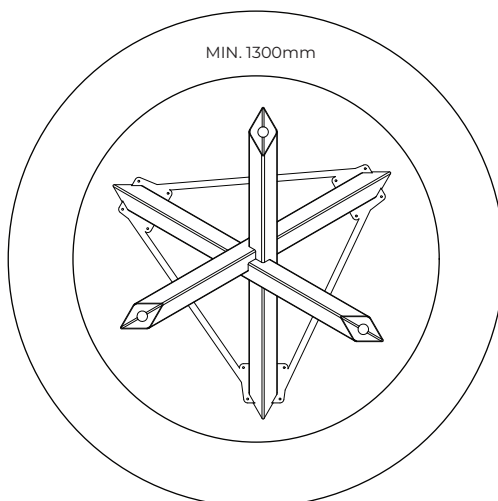

BAMYCA

MODEL RYVERA BIG
JEDÁLENSKÁ VEĽKOSŤ

Stolová podnož „RYVERA BIG“ je skvelou voľbou pre kruhovú stovú dosku. Jej čisté línie bez viditeľných zvarov dodajú interiéru štýlový vzhľad. Stabilita a jednoduchý dizajn robia z tejto podnože ideálny doplnok do akéhokolvek priestoru.

MÁTE OTÁZKY?
KONTAKTUJTE NÁŠ TÍM BAMYCA

+421 915 655 398
BAMYCA@BAMYCA.COM

BAMYCA | PRODUCT SHEET
MODEL RYVERA BIG

BAMYCA | PRODUCT SHEET MODEL RYVERA BIG

| TECHNICKÉ PARAMETRE

*Podnož je možné po konzultácii upraviť na mieru podľa požadovaného dopytu

| MIN. & MAX ROZMERY DOSKY

MAX. 1800mm

MIN. 1300mm

BAMYCA | PRODUCT SHEET MATERIÁLY

| FAREBNÉ PREVEDENIE

ZÁKLADNÉ FARBY

Základná 01
RAL 9005
+ jemná
štruktúra

Základná 02
RAL 9003
+ jemná
štruktúra