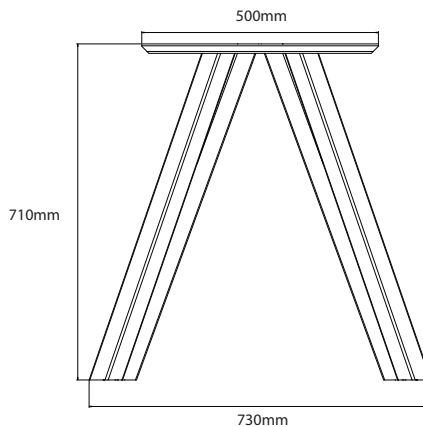

BAMYCA

MODEL NET
JEDÁLENSKÁ VEĽKOSŤ

Podnož „NET“ zaujme svojím dynamickým a vzdušným dizajnom, ktorý okamžite upúta pozornosť. Je ideálna pre moderné interiéry, kde dokáže vytvoriť kontrast s rôznymi typmi stolových dosiek. Táto podnož kombinuje stabilitu s estetickým dizajnom.

MÁTE OTÁZKY?
KONTAKTUJTE NÁŠ TÍM BAMYCA

+421 915 655 398
BAMYCA@BAMYCA.COM

BAMYCA | PRODUCT SHEET
MODEL NET

BAMYCA | PRODUCT SHEET MODEL NET

| TECHNICKÉ PARAMETRE

*Podnož je možné po konzultácii upraviť na mieru podľa požadovaného dopytu

| MIN. & MAX ROZMERY DOSKY

MIN. 1600X800mm

MAX. 3000X1000mm

BAMYCA | PRODUCT SHEET MATERIÁLY

| FAREBNÉ PREVEDENIE

ZÁKLADNÉ FARBY

Základná 01
RAL 9005
+ jemná
štruktúra

Základná 02
RAL 9003
+ jemná
štruktúra