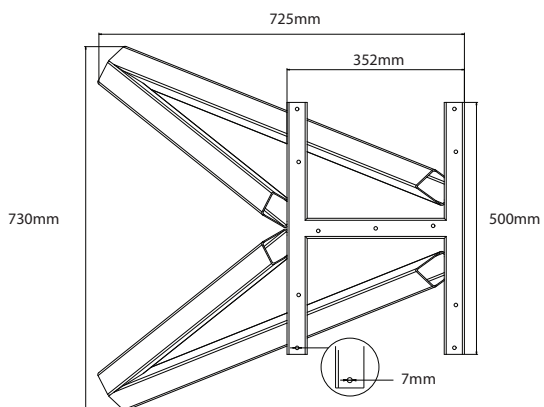

BAMYCA

MODEL NET
JEDÁLENSKÁ VEĽKOSŤ

Podnož „NET“ zaujme svojím dynamickým a vzdušným dizajnom, ktorý okamžite upúta pozornosť. Je ideálna pre moderné interiéry, kde dokáže vytvoriť kontrast s rôznymi typmi stolových dosiek. Táto podnož kombinuje stabilitu s estetickým dizajnom.

MÁTE OTÁZKY?
KONTAKTUJTE NÁŠ TÍM BAMYCA

+421 915 655 398
BAMYCA@BAMYCA.COM

BAMYCA | PRODUCT SHEET
MODEL NET

BAMYCA | PRODUCT SHEET MODEL NET

| TECHNICKÉ PARAMETRE

*Podnož je možné po konzultácii upraviť na mieru podľa požadovaného dopytu

| MIN. & MAX ROZMERY DOSKY

MIN. 1600X800mm

MAX. 3000X1000mm

BAMYCA | PRODUCT SHEET MATERIÁLY

| FAREBNÉ PREVEDENIE

ZÁKLADNÉ FARBY

Základná 01
RAL 9005
+ jemná
štruktúra

Základná 02
RAL 9003
+ jemná
štruktúra