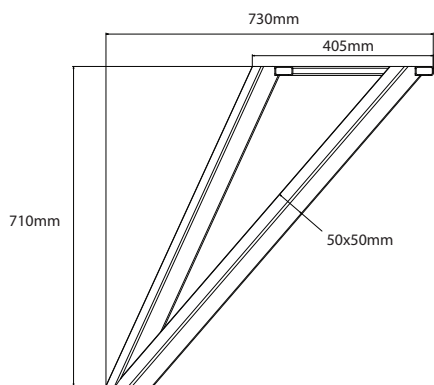

BAMYCA

MODEL NET
JEDÁLENSKÁ VEĽKOSŤ

Podnož „NET“ zaujme svojím dynamickým a vzdušným dizajnom, ktorý okamžite upúta pozornosť. Je ideálna pre moderné interiéry, kde dokáže vytvoriť kontrast s rôznymi typmi stolových dosiek. Táto podnož kombinuje stabilitu s estetickým dizajnom.

MÁTE OTÁZKY?
KONTAKTUJTE NÁŠ TÍM BAMYCA

+421 915 655 398
BAMYCA@BAMYCA.COM

BAMYCA | PRODUCT SHEET
MODEL NET

BAMYCA | PRODUCT SHEET MODEL NET

| TECHNICKÉ PARAMETRE

*Podnož je možné po konzultácii upraviť na mieru podľa požadovaného dopytu

| MIN. & MAX ROZMERY DOSKY

MIN. 1600X800mm

MAX. 3000X1000mm

BAMYCA | PRODUCT SHEET MATERIÁLY

| FAREBNÉ PREVEDENIE

ZÁKLADNÉ FARBY

Základná 01
RAL 9005
+ jemná
štruktúra

Základná 02
RAL 9003
+ jemná
štruktúra