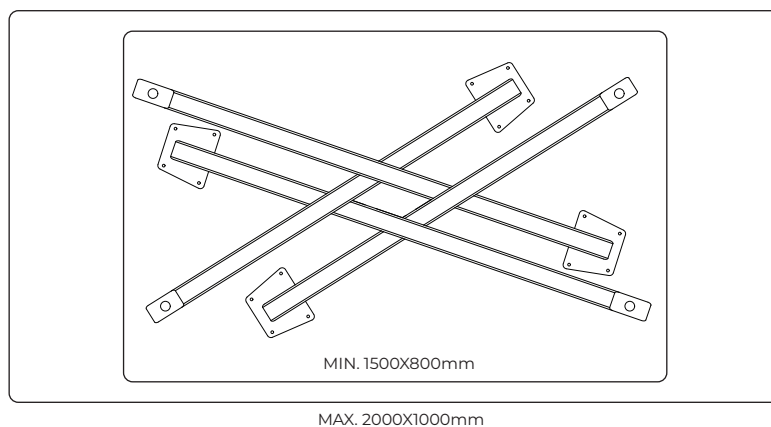

BAMYCA

MODEL MYCADO SLIM
JEDÁLENSKÁ VEĽKOSŤ

Podnož „MYCADO SLIM“ je ideálnou voľbou pre tých, ktorí hľadajú štýlový a stabilný základ a zároveň sú verní klasike. Overený dizajn a jemná konštrukcia zaisťujú maximálnu stabilitu a elegantný vzhľad. Skvele sa hodí v kombinácii s drevenými alebo kamennými stolovými doskami.

MÁTE OTÁZKY?
KONTAKTUJTE NÁŠ TÍM BAMYCA

+421 915 655 398
BAMYCA@BAMYCA.COM

BAMYCA | PRODUCT SHEET
MODEL MYCADO SLIM

BAMYCA | PRODUCT SHEET MODEL MYCADO SLIM

| TECHNICKÉ PARAMETRE

*Podnož je možné po konzultácii upraviť na mieru podľa požadovaného dopytu

| MIN. & MAX ROZMERY DOSKY

BAMYCA | PRODUCT SHEET MODEL MYCADO SLIM KRUIH

| TECHNICKÉ PARAMETRE

*Podnož je možné po konzultácii upraviť na mieru podľa požadovaného dopytu

| MIN. & MAX ROZMERY DOSKY

BAMYCA | PRODUCT SHEET MATERIÁLY