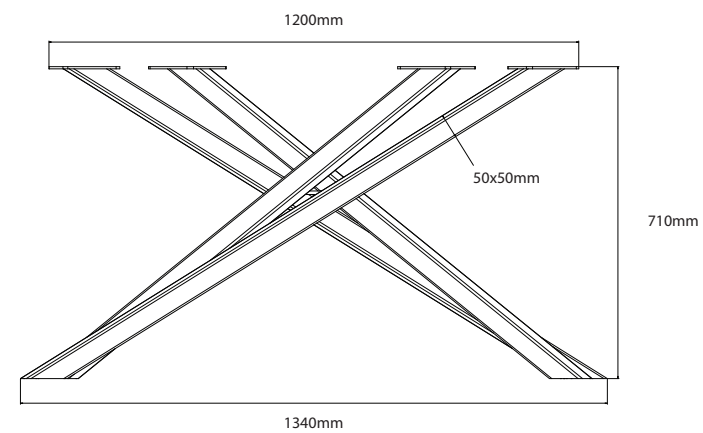

BAMYCA

MODEL MYCADO SLIM
JEDÁLENSKÁ VEĽKOSŤ

Podnož „MYCADO SLIM“ je ideálnou voľbou pre tých, ktorí hľadajú štýlový a stabilný základ a zároveň sú verní klasike. Overený dizajn a jemná konštrukcia zaisťujú maximálnu stabilitu a elegantný vzhľad. Skvele sa hodí v kombinácii s drevenými alebo kamennými stolovými doskami.

MÁTE OTÁZKY?
KONTAKTUJTE NÁŠ TÍM BAMYCA

+421 915 655 398
BAMYCA@BAMYCA.COM

BAMYCA | PRODUCT SHEET
MODEL MYCADO SLIM

BAMYCA | PRODUCT SHEET MODEL MYCADO SLIM

| TECHNICKÉ PARAMETRE

*Podnož je možné po konzultácii upraviť na mieru podľa požadovaného dopytu

| MIN. & MAX ROZMERY DOSKY

BAMYCA | PRODUCT SHEET MODEL MYCADO SLIM KRUIH

| TECHNICKÉ PARAMETRE

*Podnož je možné po konzultácii upraviť na mieru podľa požadovaného dopytu

| MIN. & MAX ROZMERY DOSKY

BAMYCA | PRODUCT SHEET MATERIÁLY