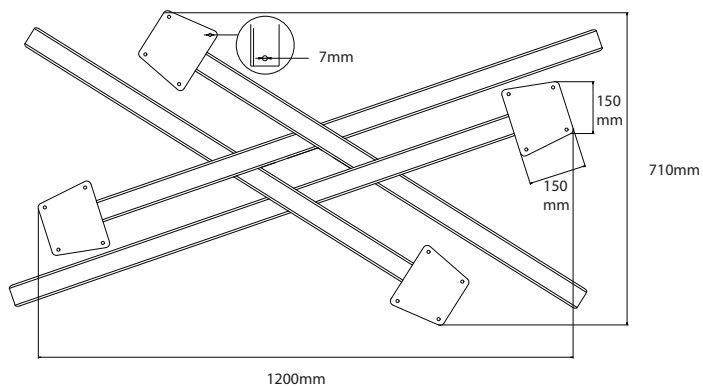

BAMYCA

MODEL MYCADO SLIM
JEDÁLENSKÁ VEĽKOSŤ

Podnož „MYCADO SLIM“ je ideálnou voľbou pre tých, ktorí hľadajú štýlový a stabilný základ a zároveň sú verní klasike. Overený dizajn a jemná konštrukcia zaisťujú maximálnu stabilitu a elegantný vzhľad. Skvele sa hodí v kombinácii s drevenými alebo kamennými stolovými doskami.

MÁTE OTÁZKY?
KONTAKTUJTE NÁŠ TÍM BAMYCA

+421 915 655 398
BAMYCA@BAMYCA.COM

BAMYCA | PRODUCT SHEET
MODEL MYCADO SLIM

BAMYCA | PRODUCT SHEET MODEL MYCADO SLIM

| TECHNICKÉ PARAMETRE

*Podnož je možné po konzultácii upraviť na mieru podľa požadovaného dopytu

| MIN. & MAX ROZMERY DOSKY

BAMYCA | PRODUCT SHEET MODEL MYCADO SLIM KRUIH

| TECHNICKÉ PARAMETRE

*Podnož je možné po konzultácii upraviť na mieru podľa požadovaného dopytu

| MIN. & MAX ROZMERY DOSKY

BAMYCA | PRODUCT SHEET MATERIÁLY