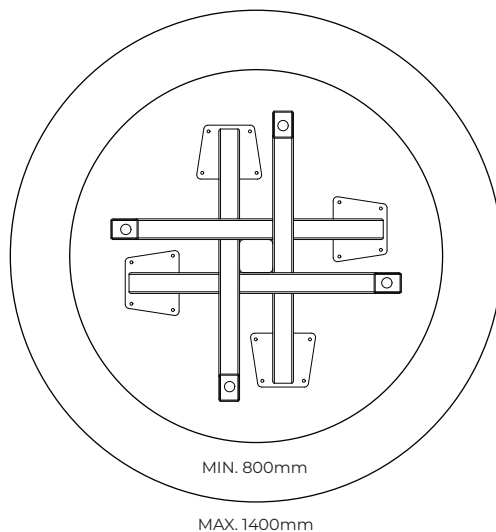

BAMYCA

MODEL MYCADO SLIM
JEDÁLENSKÁ VEĽKOSŤ

Podnož „MYCADO SLIM“ je ideálnou voľbou pre tých, ktorí hľadajú štýlový a stabilný základ a zároveň sú verní klasike. Overený dizajn a jemná konštrukcia zaisťujú maximálnu stabilitu a elegantný vzhľad. Skvele sa hodí v kombinácii s drevenými alebo kamennými stolovými doskami.

| MIN. & MAX ROZMERY DOSKY

BAMYCA | PRODUCT SHEET MODEL MYCADO SLIM KRUIH

| TECHNICKÉ PARAMETRE

*Podnož je možné po konzultácii upraviť na mieru podľa požadovaného dopytu

| MIN. & MAX ROZMERY DOSKY

BAMYCA | PRODUCT SHEET MATERIÁLY