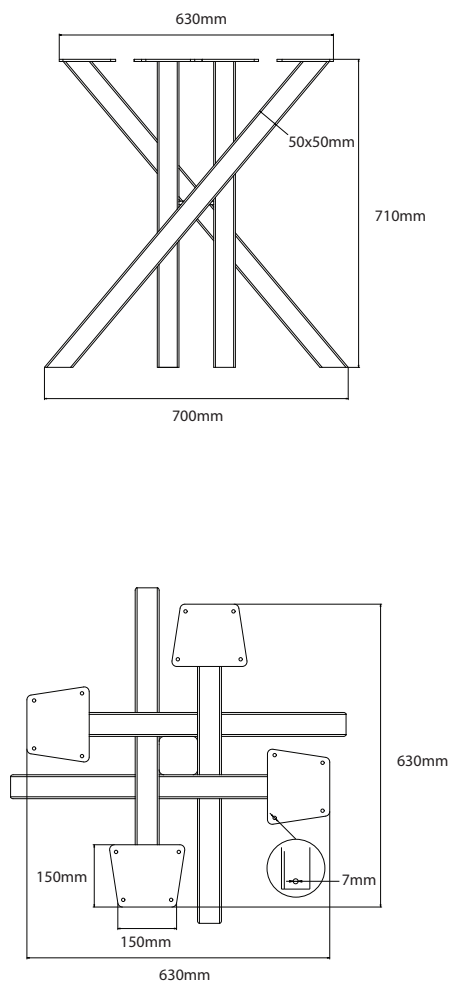

BAMYCA

MODEL MYCADO SLIM
JEDÁLENSKÁ VEĽKOSŤ

Podnož „MYCADO SLIM“ je ideálnou voľbou pre tých, ktorí hľadajú štýlový a stabilný základ a zároveň sú verní klasike. Overený dizajn a jemná konštrukcia zaisťujú maximálnu stabilitu a elegantný vzhľad. Skvele sa hodí v kombinácii s drevenými alebo kamennými stolovými doskami.

MÁTE OTÁZKY?
KONTAKTUJTE NÁŠ TÍM BAMYCA

+421 915 655 398
BAMYCA@BAMYCA.COM

BAMYCA | PRODUCT SHEET
MODEL MYCADO SLIM

BAMYCA | PRODUCT SHEET MODEL MYCADO SLIM

| TECHNICKÉ PARAMETRE

*Podnož je možné po konzultácii upraviť na mieru podľa požadovaného dopytu

| MIN. & MAX ROZMERY DOSKY

BAMYCA | PRODUCT SHEET MODEL MYCADO SLIM KRUIH

| TECHNICKÉ PARAMETRE

*Podnož je možné po konzultácii upraviť na mieru podľa požadovaného dopytu

| MIN. & MAX ROZMERY DOSKY

BAMYCA | PRODUCT SHEET MATERIÁLY