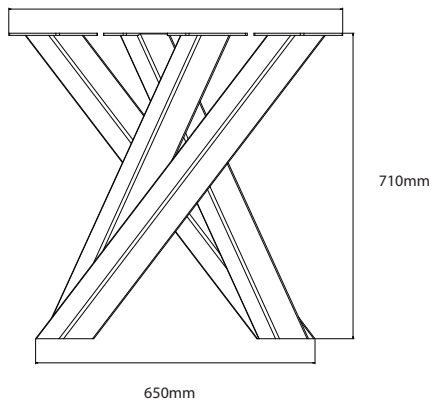

MÁTE OTÁZKY?
KONTAKTUJTE NÁŠ TÍM BAMYCA

+421 915 655 398
BAMYCA@BAMYCA.COM

BAMYCA | PRODUCT SHEET
MODEL MYCADO BIG

| TECHNICKÉ PARAMETRE

VELKOST' M

VELKOST' L

780mm

730mm

650mm

720mm

*Podnož je možné po konzultácii upraviť
na mieru podľa požadovaného dopytu

BAMYCA | PRODUCT SHEET
MODEL MYCADO BIG

| MIN. & MAX ROZMERY DOSKY

VELKOST' M

MIN. 1400X800mm

MAX. 2500X1000mm

VELKOST' L

MIN. 1800X900mm

MAX. 3000X1100mm

BAMYCA I PRODUCT SHEET MODEL MYCADO BIG KRUH

| TECHNICKÉ PARAMETRE

*Podnož je možné po konzultácii upraviť
na mieru podľa požadovaného dopytu

| MIN. & MAX ROZMERY DOSKY