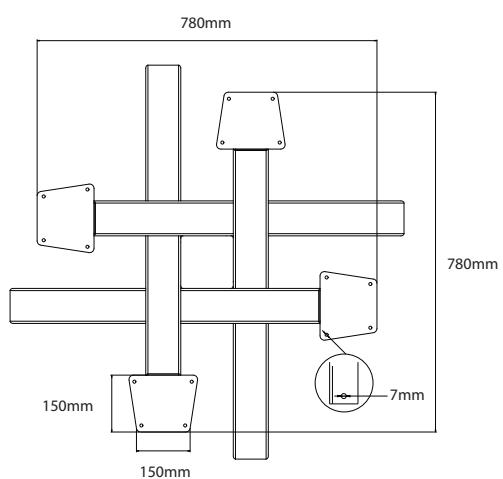

MÁTE OTÁZKY?
KONTAKTUJTE NÁŠ TÍM BAMYCA

+421 915 655 398
BAMYCA@BAMYCA.COM

BAMYCA | PRODUCT SHEET
MODEL MYCADO BIG

| TECHNICKÉ PARAMETRE

VELKOST' M

VELKOST' L

780mm

730mm

650mm

720mm

*Podnož je možné po konzultácii upraviť
na mieru podľa požadovaného dopytu

BAMYCA | PRODUCT SHEET
MODEL MYCADO BIG

| MIN. & MAX ROZMERY DOSKY

VELKOST' M

MIN. 1400X800mm

MAX. 2500X1000mm

VELKOST' L

MIN. 1800X900mm

MAX. 3000X1100mm

BAMYCA I PRODUCT SHEET MODEL MYCADO BIG KRUH

| TECHNICKÉ PARAMETRE

*Podnož je možné po konzultácii upraviť
na mieru podľa požadovaného dopytu

| MIN. & MAX ROZMERY DOSKY