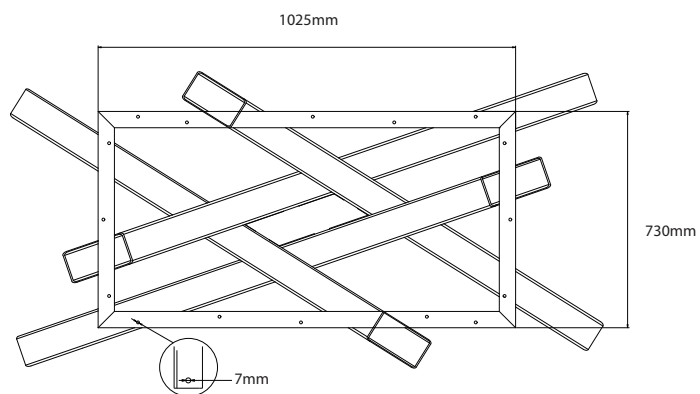

MÁTE OTÁZKY?
KONTAKTUJTE NÁŠ TÍM BAMYCA

+421 915 655 398
BAMYCA@BAMYCA.COM

BAMYCA | PRODUCT SHEET
MODEL MYCADO BIG

| TECHNICKÉ PARAMETRE

VELKOST' M

VELKOST' L

780mm

730mm

650mm

720mm

*Podnož je možné po konzultácii upraviť
na mieru podľa požadovaného dopytu

BAMYCA | PRODUCT SHEET
MODEL MYCADO BIG

| MIN. & MAX ROZMERY DOSKY

VELKOST' M

MIN. 1400X800mm

MAX. 2500X1000mm

VELKOST' L

MIN. 1800X900mm

MAX. 3000X1100mm

BAMYCA I PRODUCT SHEET MODEL MYCADO BIG KRUH

| TECHNICKÉ PARAMETRE

*Podnož je možné po konzultácii upraviť
na mieru podľa požadovaného dopytu

| MIN. & MAX ROZMERY DOSKY