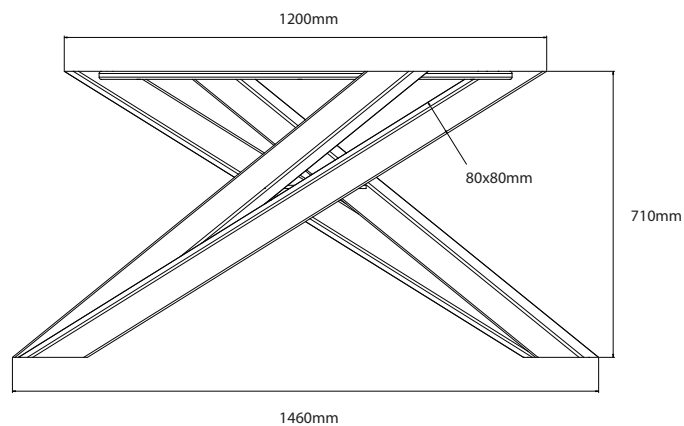

MÁTE OTÁZKY?
KONTAKTUJTE NÁŠ TÍM BAMYCA

+421 915 655 398
BAMYCA@BAMYCA.COM

BAMYCA | PRODUCT SHEET
MODEL MYCADO BIG

| TECHNICKÉ PARAMETRE

VELKOST' M

VELKOST' L

780mm

730mm

650mm

720mm

*Podnož je možné po konzultácii upraviť
na mieru podľa požadovaného dopytu

BAMYCA | PRODUCT SHEET
MODEL MYCADO BIG

| MIN. & MAX ROZMERY DOSKY

VELKOST' M

MIN. 1400X800mm

MAX. 2500X1000mm

VELKOST' L

MIN. 1800X900mm

MAX. 3000X1100mm

BAMYCA I PRODUCT SHEET MODEL MYCADO BIG KRUH

| TECHNICKÉ PARAMETRE

*Podnož je možné po konzultácii upraviť
na mieru podľa požadovaného dopytu

| MIN. & MAX ROZMERY DOSKY