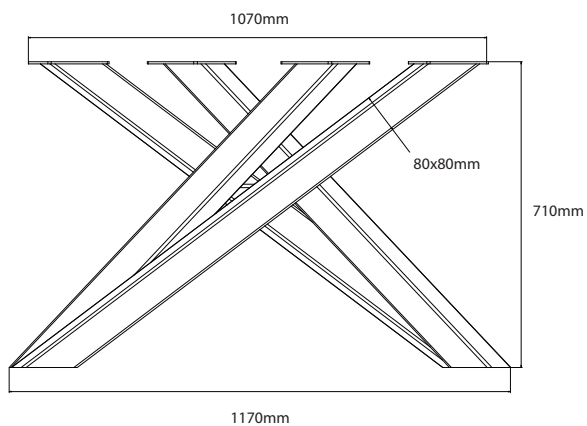

MÁTE OTÁZKY?
KONTAKTUJTE NÁŠ TÍM BAMYCA

+421 915 655 398
BAMYCA@BAMYCA.COM

BAMYCA | PRODUCT SHEET
MODEL MYCADO BIG

| TECHNICKÉ PARAMETRE

VELKOST' M

VELKOST' L

780mm

730mm

650mm

720mm

*Podnož je možné po konzultácii upraviť
na mieru podľa požadovaného dopytu

BAMYCA | PRODUCT SHEET
MODEL MYCADO BIG

| MIN. & MAX ROZMERY DOSKY

VELKOST' M

MIN. 1400X800mm

MAX. 2500X1000mm

VELKOST' L

MIN. 1800X900mm

MAX. 3000X1100mm

BAMYCA I PRODUCT SHEET MODEL MYCADO BIG KRUH

| TECHNICKÉ PARAMETRE

*Podnož je možné po konzultácii upraviť
na mieru podľa požadovaného dopytu

| MIN. & MAX ROZMERY DOSKY