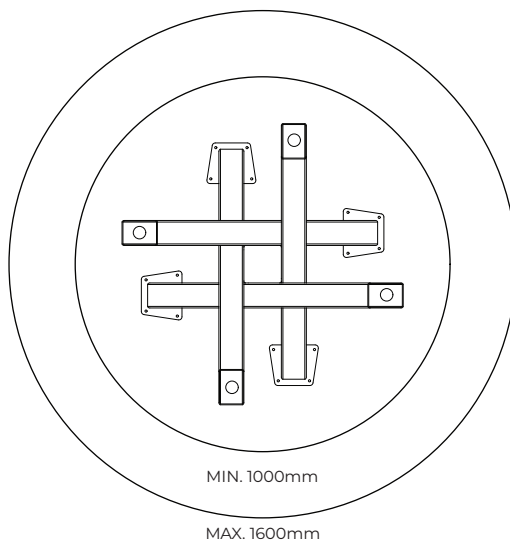

MÁTE OTÁZKY?
KONTAKTUJTE NÁŠ TÍM BAMYCA

+421 915 655 398
BAMYCA@BAMYCA.COM

BAMYCA | PRODUCT SHEET
MODEL MYCADO BIG

| TECHNICKÉ PARAMETRE

VELKOST' M

VELKOST' L

780mm

730mm

650mm

720mm

*Podnož je možné po konzultácii upraviť
na mieru podľa požadovaného dopytu

BAMYCA | PRODUCT SHEET
MODEL MYCADO BIG

| MIN. & MAX ROZMERY DOSKY

VELKOST' M

MIN. 1400X800mm

MAX. 2500X1000mm

VELKOST' L

MIN. 1800X900mm

MAX. 3000X1100mm

BAMYCA I PRODUCT SHEET MODEL MYCADO BIG KRUH

| TECHNICKÉ PARAMETRE

*Podnož je možné po konzultácii upraviť
na mieru podľa požadovaného dopytu

| MIN. & MAX ROZMERY DOSKY