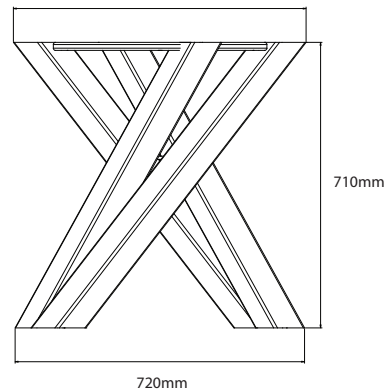

MÁTE OTÁZKY?
KONTAKTUJTE NÁŠ TÍM BAMYCA

+421 915 655 398
BAMYCA@BAMYCA.COM

BAMYCA | PRODUCT SHEET
MODEL MYCADO BIG

| TECHNICKÉ PARAMETRE

VELKOST' M

VELKOST' L

780mm

730mm

650mm

720mm

*Podnož je možné po konzultácii upraviť
na mieru podľa požadovaného dopytu

BAMYCA | PRODUCT SHEET
MODEL MYCADO BIG

| MIN. & MAX ROZMERY DOSKY

VELKOST' M

MIN. 1400X800mm

MAX. 2500X1000mm

VELKOST' L

MIN. 1800X900mm

MAX. 3000X1100mm

BAMYCA I PRODUCT SHEET MODEL MYCADO BIG KRUH

| TECHNICKÉ PARAMETRE

*Podnož je možné po konzultácii upraviť
na mieru podľa požadovaného dopytu

| MIN. & MAX ROZMERY DOSKY