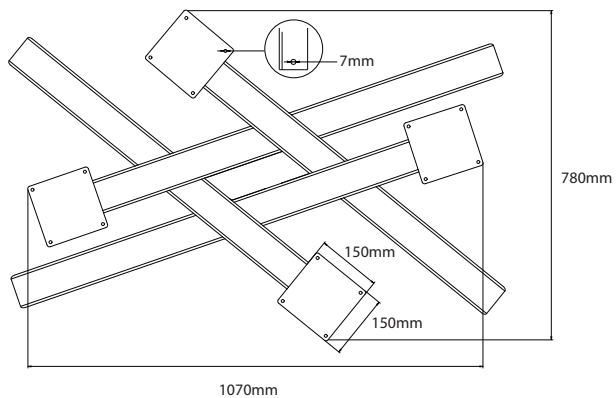

MÁTE OTÁZKY?
KONTAKTUJTE NÁŠ TÍM BAMYCA

+421 915 655 398
BAMYCA@BAMYCA.COM

BAMYCA | PRODUCT SHEET
MODEL MYCADO BIG

| TECHNICKÉ PARAMETRE

VELKOST' M

VELKOST' L

780mm

730mm

650mm

720mm

*Podnož je možné po konzultácii upraviť
na mieru podľa požadovaného dopytu

BAMYCA | PRODUCT SHEET
MODEL MYCADO BIG

| MIN. & MAX ROZMERY DOSKY

VELKOST' M

MIN. 1400X800mm

MAX. 2500X1000mm

VELKOST' L

MIN. 1800X900mm

MAX. 3000X1100mm

BAMYCA I PRODUCT SHEET MODEL MYCADO BIG KRUH

| TECHNICKÉ PARAMETRE

*Podnož je možné po konzultácii upraviť
na mieru podľa požadovaného dopytu

| MIN. & MAX ROZMERY DOSKY