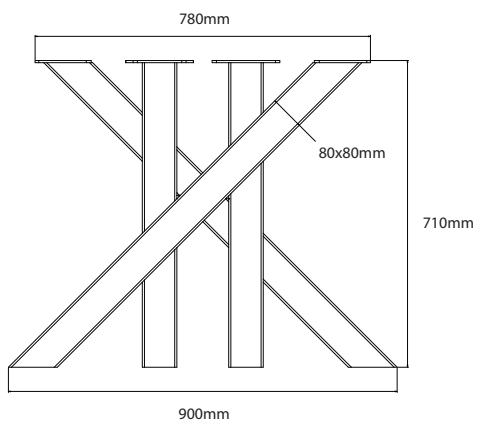

MÁTE OTÁZKY?
KONTAKTUJTE NÁŠ TÍM BAMYCA

+421 915 655 398
BAMYCA@BAMYCA.COM

BAMYCA | PRODUCT SHEET
MODEL MYCADO BIG

| TECHNICKÉ PARAMETRE

VELKOST' M

VELKOST' L

780mm

730mm

650mm

720mm

*Podnož je možné po konzultácii upraviť
na mieru podľa požadovaného dopytu

BAMYCA | PRODUCT SHEET
MODEL MYCADO BIG

| MIN. & MAX ROZMERY DOSKY

VELKOST' M

MIN. 1400X800mm

MAX. 2500X1000mm

VELKOST' L

MIN. 1800X900mm

MAX. 3000X1100mm

BAMYCA I PRODUCT SHEET MODEL MYCADO BIG KRUH

| TECHNICKÉ PARAMETRE

*Podnož je možné po konzultácii upraviť
na mieru podľa požadovaného dopytu

| MIN. & MAX ROZMERY DOSKY