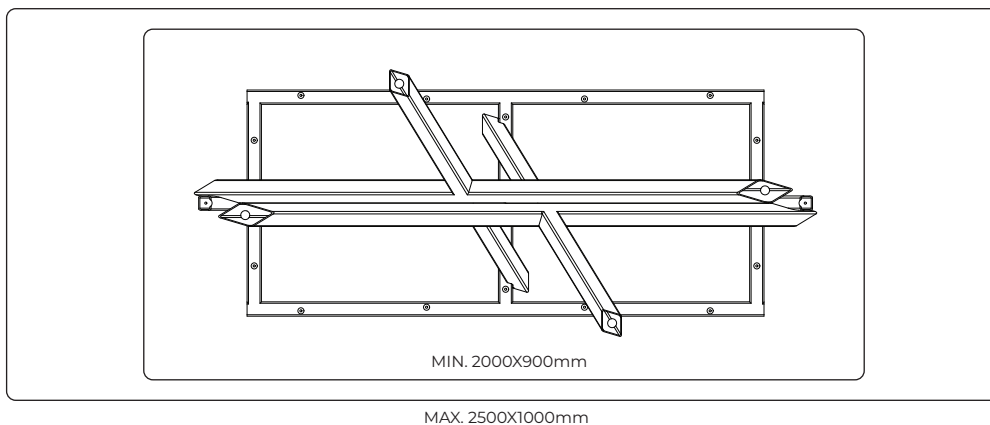

| MIN. & MAX ROZMERY DOSKY