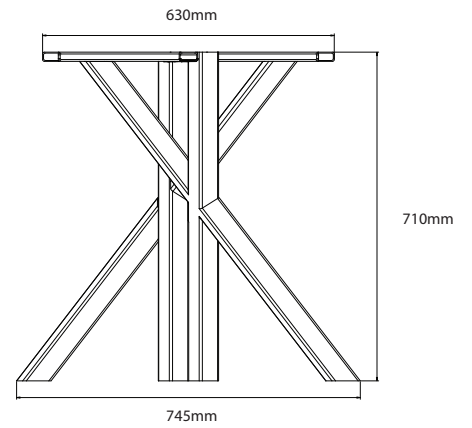

BAMYCA

MODEL MOSAYK SLIM JEDÁLENSKÁ VEĽKOSŤ

Unikátny dizajn značky BAMYCA. Dizajnová stolová noha „MOSAYK SLIM“ prináša do vášho interiéru moderný štýl s dôrazom na stabilitu. Elegantné kovové podnože v tvare X, ktoré sa vzájomne prepletajú, vytvárajú dynamický vizuálny efekt. Ideálna voľba pre dlhšie obdĺžnikové dosky, ktoré podčiarkujú eleganciu a pevnosť celého dizajnového stola.

MÁTE OTÁZKY?
KONTAKTUJTE NÁŠ TÍM BAMYCA

+421 915 655 398
BAMYCA@BAMYCA.COM

BAMYCA | PRODUCT SHEET
MODEL MOSAYK SLIM

BAMYCA | PRODUCT SHEET
MODEL MOSAYK SLIM

| TECHNICKÉ PARAMETRE

*Podnož je možné po konzultácii upraviť
na mieru podľa požadovaného dopytu