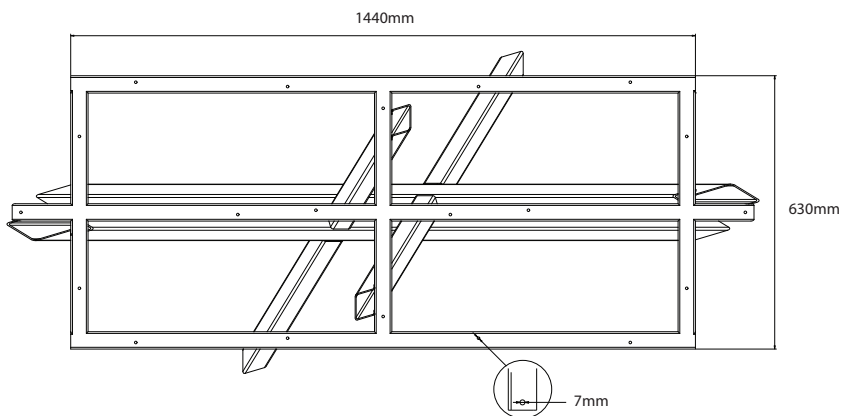

BAMYCA

MODEL MOSAYK SLIM JEDÁLENSKÁ VEĽKOSŤ

Unikátny dizajn značky BAMYCA. Dizajnová stolová noha „MOSAYK SLIM“ prináša do vášho interiéru moderný štýl s dôrazom na stabilitu. Elegantné kovové podnože v tvare X, ktoré sa vzájomne prepletajú, vytvárajú dynamický vizuálny efekt. Ideálna voľba pre dlhšie obdĺžnikové dosky, ktoré podčiarkujú eleganciu a pevnosť celého dizajnového stola.

MÁTE OTÁZKY?
KONTAKTUJTE NÁŠ TÍM BAMYCA

+421 915 655 398
BAMYCA@BAMYCA.COM

BAMYCA | PRODUCT SHEET
MODEL MOSAYK SLIM

BAMYCA | PRODUCT SHEET
MODEL MOSAYK SLIM

| TECHNICKÉ PARAMETRE

*Podnož je možné po konzultácii upraviť
na mieru podľa požadovaného dopytu