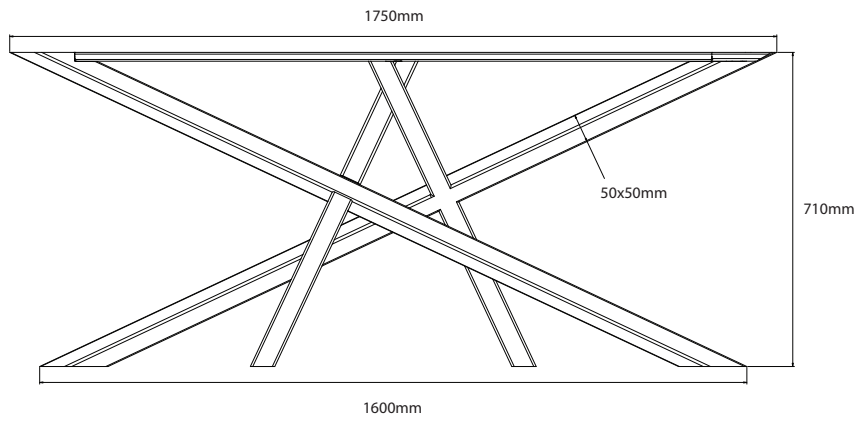

BAMYCA

MODEL MOSAYK SLIM JEDÁLENSKÁ VEĽKOSŤ

Unikátny dizajn značky BAMYCA. Dizajnová stolová noha „MOSAYK SLIM“ prináša do vášho interiéru moderný štýl s dôrazom na stabilitu. Elegantné kovové podnože v tvare X, ktoré sa vzájomne prepletajú, vytvárajú dynamický vizuálny efekt. Ideálna voľba pre dlhšie obdĺžnikové dosky, ktoré podčiarkujú eleganciu a pevnosť celého dizajnového stola.

MÁTE OTÁZKY?
KONTAKTUJTE NÁŠ TÍM BAMYCA

+421 915 655 398
BAMYCA@BAMYCA.COM

BAMYCA | PRODUCT SHEET
MODEL MOSAYK SLIM

BAMYCA | PRODUCT SHEET
MODEL MOSAYK SLIM

| TECHNICKÉ PARAMETRE

*Podnož je možné po konzultácii upraviť
na mieru podľa požadovaného dopytu