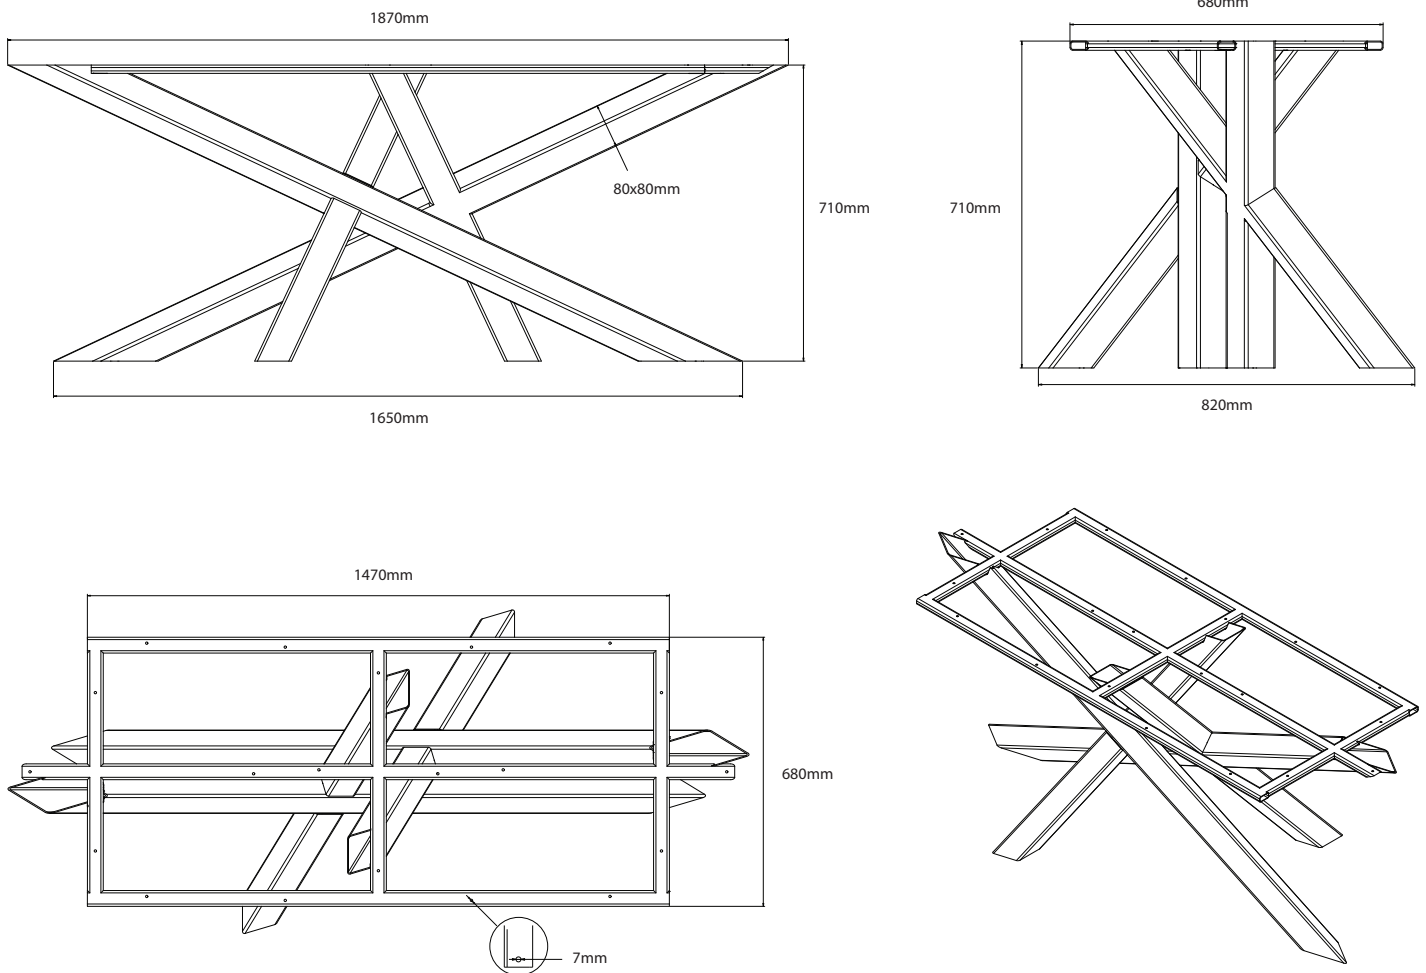

BAMYCA

MODEL MOSAYK BIG
JEDÁLENSKÁ VEĽKOSŤ

Unikátny dizajn značky BAMYCA. Podnož „MOSAYK BIG“ prináša do vášho interiéru moderný štýl s dôrazom na stabilitu. Hrubé kovové nohy v tvare X, ktoré sa vzájomne prepletajú, vytvárajú dynamický vizuálny efekt. Ideálna voľba pre dlhšie obdĺžnikové dosky, ktoré podčiarkujú eleganciu a pevnosť celého dizajnového stola.

MÁTE OTÁZKY?
KONTAKTUJTE NÁŠ TÍM BAMYCA

+421 915 655 398
BAMYCA@BAMYCA.COM

BAMYCA | PRODUCT SHEET
MODEL MOSAYK BIG

BAMYCA | PRODUCT SHEET
MODEL MOSAYK BIG

| TECHNICKÉ PARAMETRE

*Podnož je možné po konzultácii upraviť na mieru podľa požadovaného dopytu