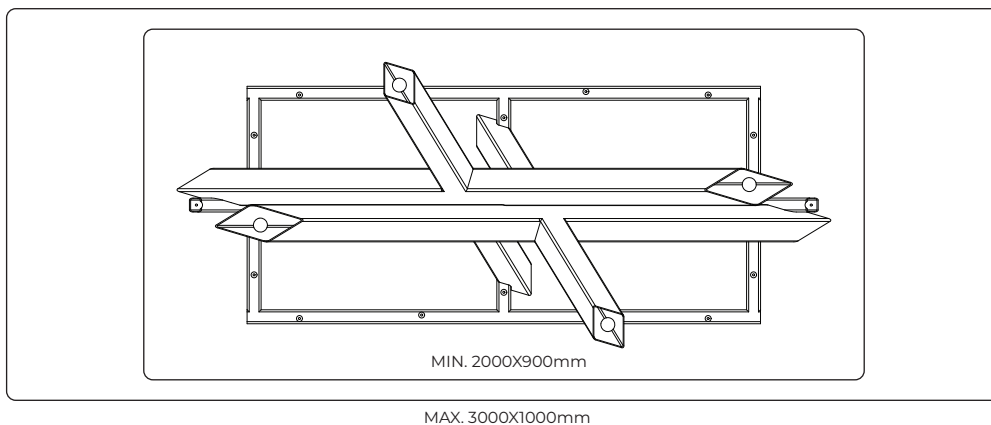

| MIN. & MAX ROZMERY DOSKY