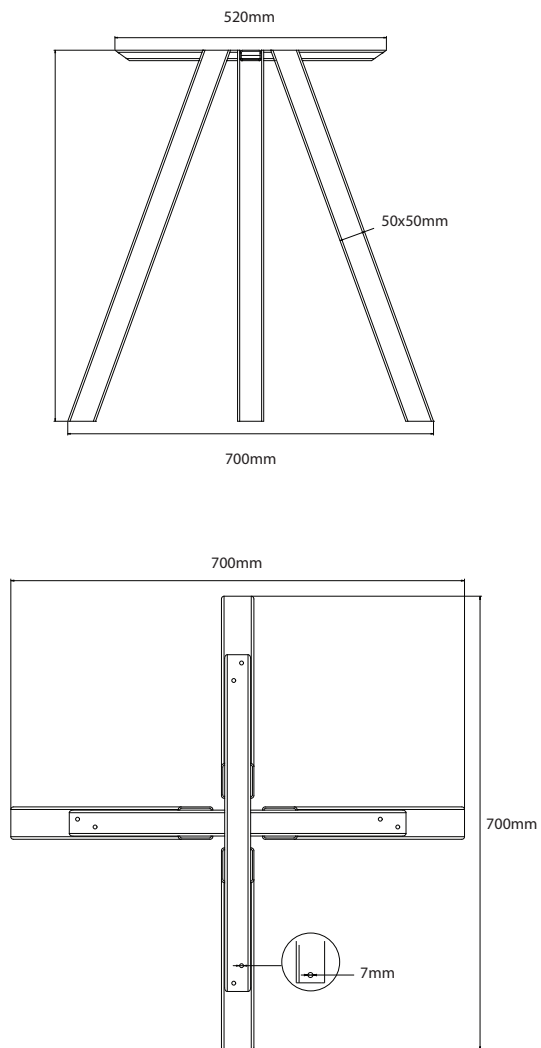

BAMYCA

MODEL LINKO
JEDÁLENSKÁ VEL'KOST'

Podnož „LINKO“ je dokonalou voľbou pre kruhové stolové dosky. Jej jednoduchý dizajn sa hodí do akéhokolvek interiéru a je ideálnou stolovou nohou aj pre gastro prevádzky. Vďaka svojej minimalistickej konštrukcii sa ľahko kombinuje s rôznymi materiálmi stolových dosiek.

MÁTE OTÁZKY?
KONTAKTUJTE NÁŠ TÍM BAMYCA

+421 915 655 398
BAMYCA@BAMYCA.COM

BAMYCA | PRODUCT SHEET
MODEL LINKO

BAMYCA | PRODUCT SHEET MODEL LINKO

| TECHNICKÉ PARAMETRE

*Podnož je možné po konzultácii upraviť na mieru podľa požadovaného dopytu