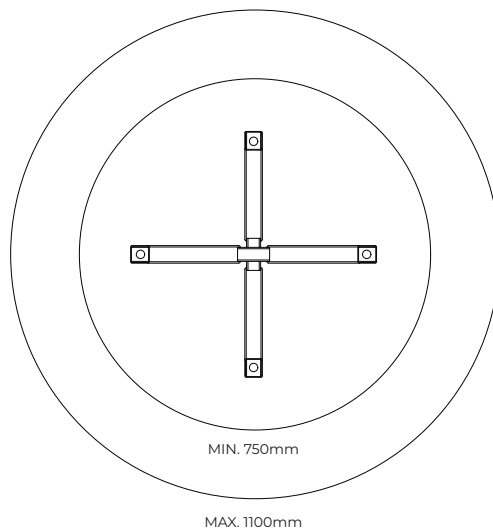

| MIN. & MAX ROZMERY DOSKY